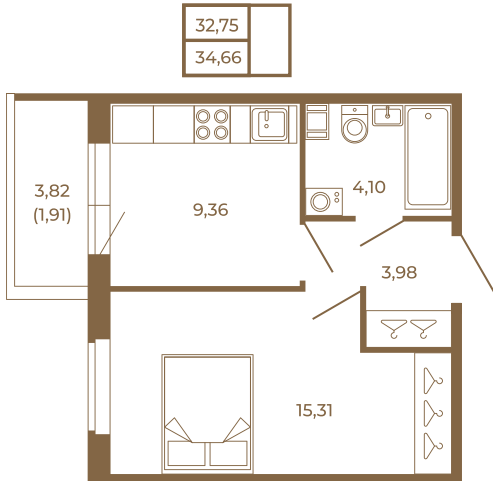

Таймс

Классическая небольшая однокомнатная квартира

План квартиры с мебелью

План квартиры без мебели

Расположение квартиры на этаже

Адрес дома:

Россия, Ленинградская область, Всеволожский район, Сертолово, микрорайон Чёрная Речка

Площадь, кв.м. **34.66**

Жилая, кв.м. **15.1**

Корпус **12**

Этаж **3**

Стоимость:

5 788 220 руб.

(812) 335-0-214