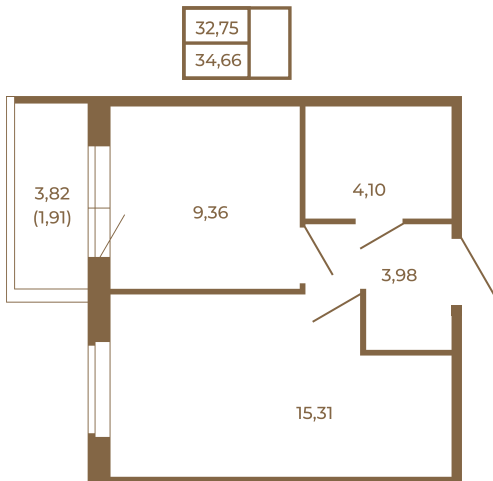

Таймс

Классическая небольшая однокомнатная квартира

План квартиры с мебелью

План квартиры без мебели

Расположение квартиры на этаже

Адрес дома:

Россия, Ленинградская область, Всеволожский район, Сертолово, микрорайон Чёрная Речка

Площадь, кв.м. **34.66**

Жилая, кв.м. **15.1**

Корпус **12**

Этаж **3**

Стоимость:

5 788 220 руб.

(812) 335-0-214