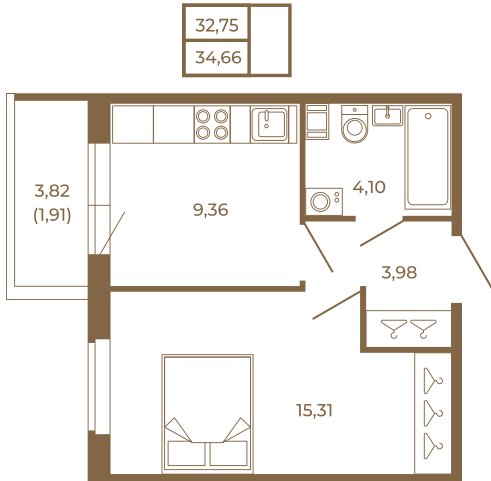

Таймс

Классическая небольшая однокомнатная квартира

План квартиры с мебелью

План квартиры без мебели

Расположение квартиры на этаже

Адрес дома:

Россия, Ленинградская область, Всеволожский район, Сертолово, микрорайон Чёрная Речка

Площадь, кв.м. **34.66**

Жилая, кв.м. **15.1**

Корпус **12**

Этаж **2**

Стоимость:

5 788 220 руб.

(812) 335-0-214