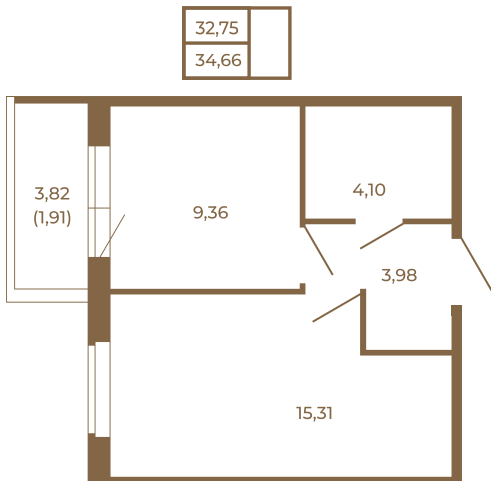

Таймс

Классическая небольшая однокомнатная квартира

План квартиры с мебелью

План квартиры без мебели

Расположение квартиры на этаже

Адрес дома:

Россия, Ленинградская область, Всеволожский район, Сертолово, микрорайон Чёрная Речка

Площадь, кв.м. **34.66**

Жилая, кв.м. **15.1**

Корпус **12**

Этаж **2**

Стоимость:

5 788 220 руб.

(812) 335-0-214