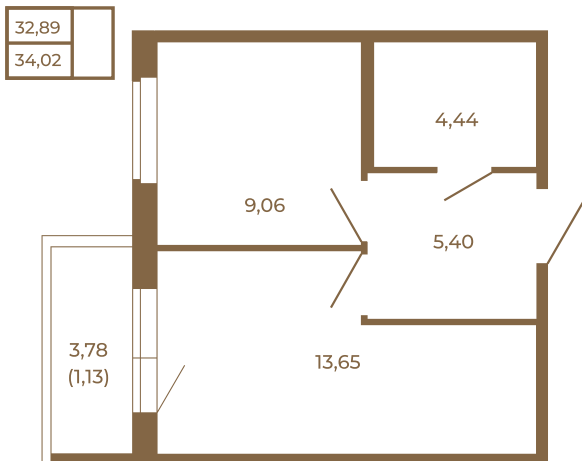

Жилая, кв.м. **9**

Корпус **12**

Этаж **1**

Стоимость:

5 613 300 руб.

План квартиры без мебели

Расположение квартиры на этаже

(812) 335-0-214