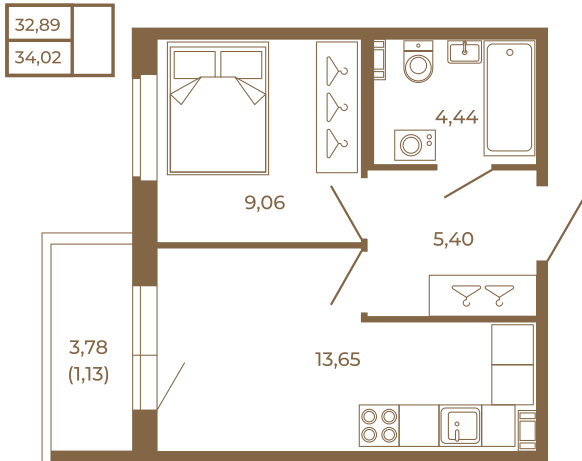

Таймс

Однокомнатная квартира 33 кв. м. с просторной кухней-гостиной

План квартиры с мебелью

Адрес дома:

Россия, Ленинградская область, Всеволожский район, Сертолово, микрорайон Чёрная Речка

Площадь, кв.м. **34.02**

Жилая, кв.м. **9**

Корпус **12**

Этаж **1**

Стоимость:

5 613 300 руб.

План квартиры без мебели

Расположение квартиры на этаже

(812) 335-0-214