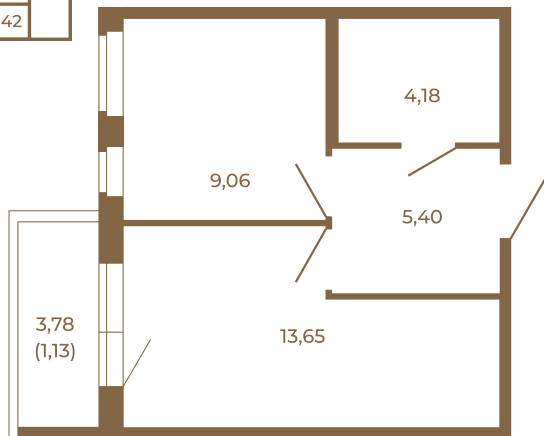

Таймс

Однокомнатная квартира 33 кв. м. с просторной кухней-гостиной

План квартиры с мебелью

32,29
33,42

Адрес дома:
Россия, Ленинградская область, Всеволожский район, Сертолово, микрорайон Чёрная Речка

Площадь, кв.м. **33.42**

Жилая, кв.м. **8.9**

Корпус **12**

Этаж **4**

Стоимость:

5 848 500 руб.

План квартиры без мебели

32,29
33,42

Расположение квартиры на этаже