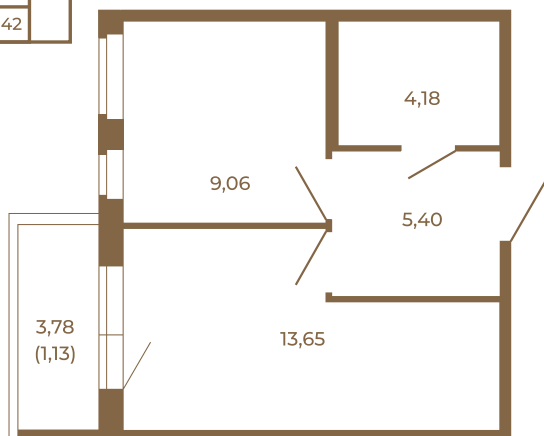

Таймс

Однокомнатная квартира 33 кв. м. с просторной кухней-гостиной

План квартиры с мебелью

32,29
33,42

Адрес дома:
Россия, Ленинградская область, Всеволожский район, Сертолово, микрорайон Чёрная Речка

Площадь, кв.м. **33.42**

Жилая, кв.м. **8.9**

Корпус **12**

Этаж **4**

Стоимость:

5 848 500 руб.

План квартиры без мебели

32,29
33,42

Расположение квартиры на этаже