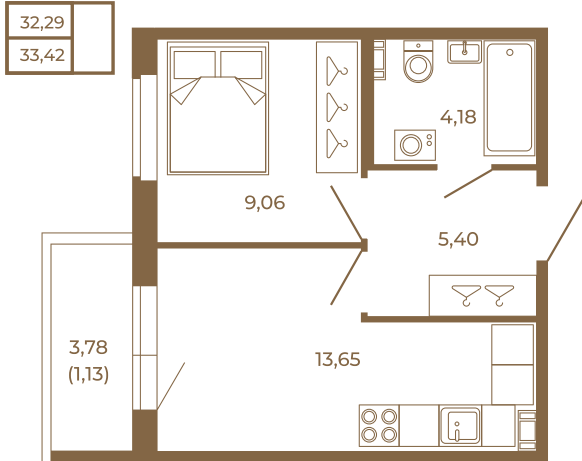

Таймс

Однокомнатная квартира 33 кв. м. с просторной кухней-гостиной

План квартиры с мебелью

Адрес дома:
Россия, Ленинградская область, Всеволожский район, Сертолово, микрорайон Чёрная Речка

Площадь, кв.м. **33.42**

Жилая, кв.м. **8.8**

Корпус **12**

Этаж **3**

Стоимость:

5 581 140 руб.

План квартиры без мебели

Расположение квартиры на этаже

(812) 335-0-214