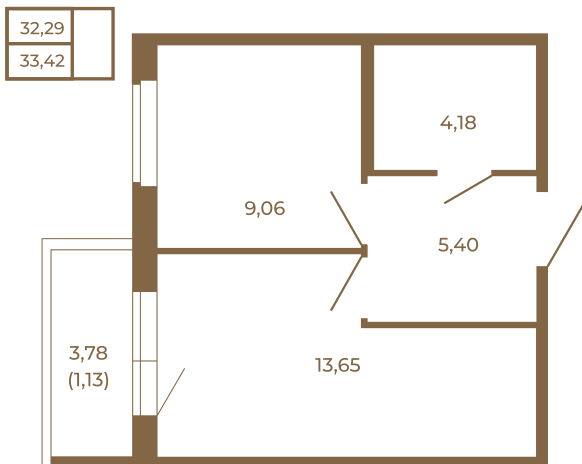

Таймс

Однокомнатная квартира 33 кв. м. с просторной кухней-гостиной

План квартиры с мебелью

Адрес дома:
Россия, Ленинградская область, Всеволожский район, Сертолово, микрорайон Чёрная Речка

Площадь, кв.м. **33.42**

Жилая, кв.м. **8.8**

Корпус **12**

Этаж **3**

Стоимость:

5 581 140 руб.

План квартиры без мебели

Расположение квартиры на этаже

(812) 335-0-214