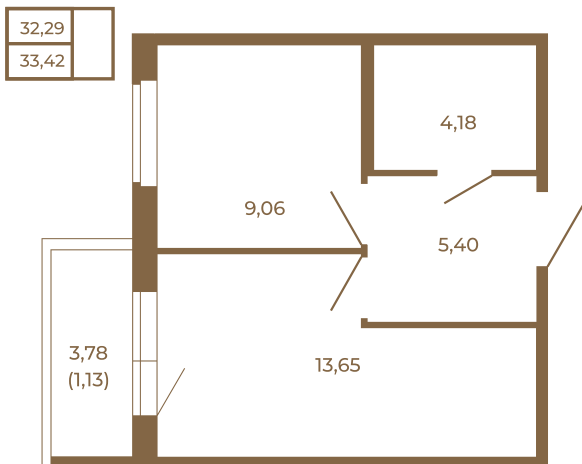

Таймс

Однокомнатная квартира 33 кв. м. с просторной кухней-гостиной

План квартиры с мебелью

Адрес дома:

Россия, Ленинградская область, Всеволожский район, Сертолово, микрорайон Чёрная Речка

Площадь, кв.м. **33.42**

Жилая, кв.м. **9**

Корпус **12**

Этаж **2**

Стоимость:

5 581 140 руб.

План квартиры без мебели

Расположение квартиры на этаже

(812) 335-0-214