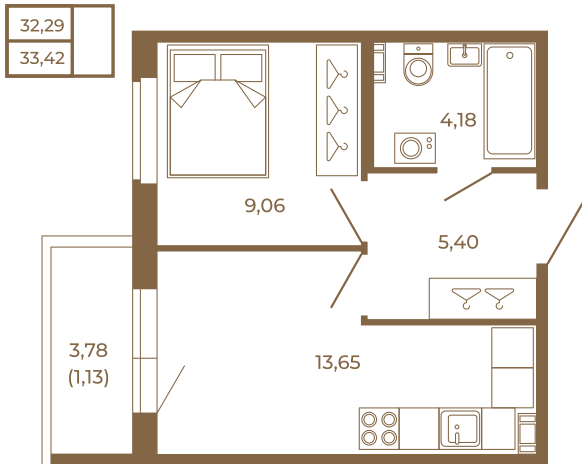

Таймс

Однокомнатная квартира 33 кв. м. с просторной кухней-гостиной

План квартиры с мебелью

Адрес дома:

Россия, Ленинградская область, Всеволожский район, Сертолово, микрорайон Чёрная Речка

Площадь, кв.м. **33.42**

Жилая, кв.м. **9**

Корпус **12**

Этаж **2**

Стоимость:

5 581 140 руб.

План квартиры без мебели

Расположение квартиры на этаже

(812) 335-0-214