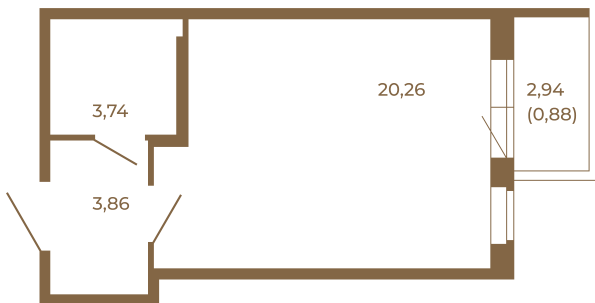

Таймс

Отличная студия правильной формы с большой кухней-гостиной и видом на лес

План квартиры с мебелью

27,86	
28,74	

План квартиры без мебели

27,86	
28,74	

Расположение квартиры на этаже

Адрес дома:

Россия, Ленинградская область, Всеволожский район, Сертолово, микрорайон Чёрная Речка

Площадь, кв.м. **28.74**

Жилая, кв.м. **20.1**

Корпус **12**

Этаж **1**

Стоимость:

5 173 200 руб.

(812) 335-0-214