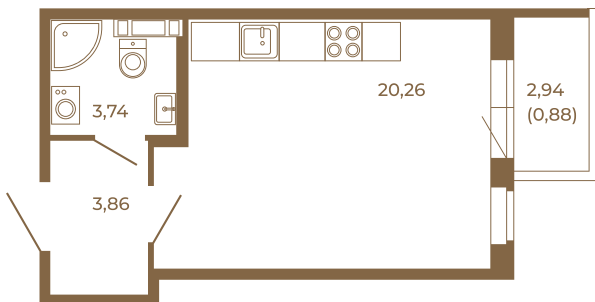

Таймс

Отличная студия правильной формы с большой кухней-гостиной и видом на лес

План квартиры с мебелью

27,86	
28,74	

План квартиры без мебели

27,86	
28,74	

Расположение квартиры на этаже

Адрес дома:

Россия, Ленинградская область, Всеволожский район, Сертолово, микрорайон Чёрная Речка

Площадь, кв.м. **28.74**

Жилая, кв.м. **20.1**

Корпус **12**

Этаж **1**

Стоимость:

5 173 200 руб.

(812) 335-0-214