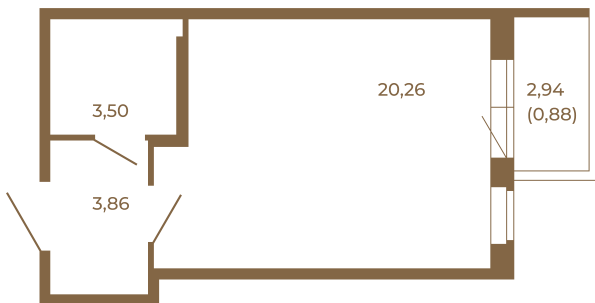

Таймс

Отличная студия правильной формы с большой кухней-гостиной и видом на лес

План квартиры с мебелью

27,62	
28,50	

План квартиры без мебели

27,62	
28,50	

Расположение квартиры на этаже

Адрес дома:

Россия, Ленинградская область, Всеволожский район, Сертолово, микрорайон Чёрная Речка

Площадь, кв.м. **28.5**

Жилая, кв.м. **20**

Корпус **12**

Этаж **4**

Стоимость:

5 557 500 руб.

(812) 335-0-214