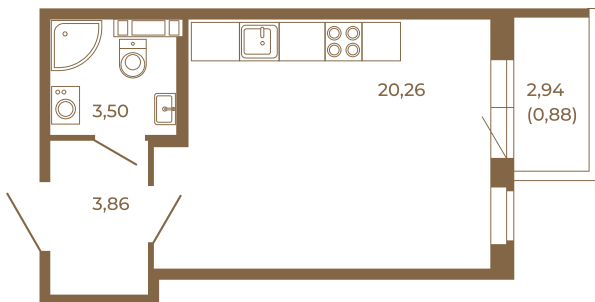

Таймс

Отличная студия правильной формы с большой кухней-гостиной и видом на лес

План квартиры с мебелью

27,62	
28,50	

План квартиры без мебели

27,62	
28,50	

Расположение квартиры на этаже

Адрес дома:

Россия, Ленинградская область, Всеволожский район, Сертолово, микрорайон Чёрная Речка

Площадь, кв.м. **28.5**

Жилая, кв.м. **20**

Корпус **12**

Этаж **4**

Стоимость:

5 557 500 руб.

(812) 335-0-214