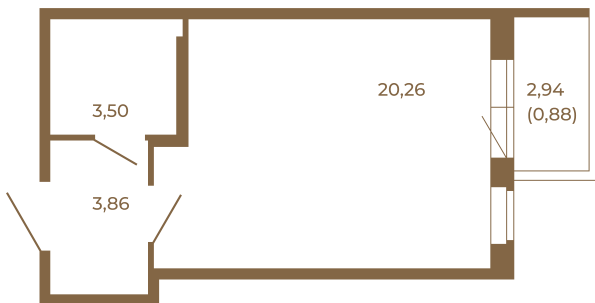

Таймс

Отличная студия правильной формы с большой кухней-гостиной и видом на лес

План квартиры с мебелью

27,62	
28,50	

План квартиры без мебели

27,62	
28,50	

Расположение квартиры на этаже

Адрес дома:

Россия, Ленинградская область, Всеволожский район, Сертолово, микрорайон Чёрная Речка

Площадь, кв.м. **28.5**

Жилая, кв.м. **19.9**

Корпус **12**

Этаж **3**

Стоимость:

5 272 500 руб.

(812) 335-0-214