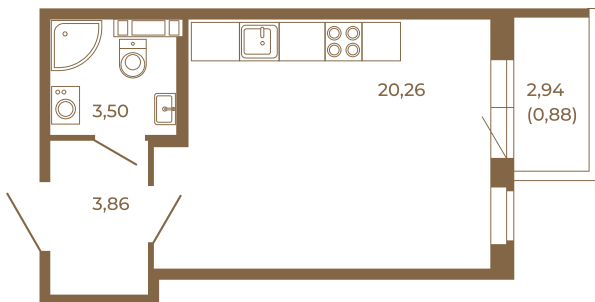

Таймс

Отличная студия правильной формы с большой кухней-гостиной и видом на лес

План квартиры с мебелью

27,62	
28,50	

План квартиры без мебели

27,62	
28,50	

Расположение квартиры на этаже

Адрес дома:

Россия, Ленинградская область, Всеволожский район, Сертолово, микрорайон Чёрная Речка

Площадь, кв.м. **28.5**

Жилая, кв.м. **19.9**

Корпус **12**

Этаж **3**

Стоимость:

5 272 500 руб.

(812) 335-0-214