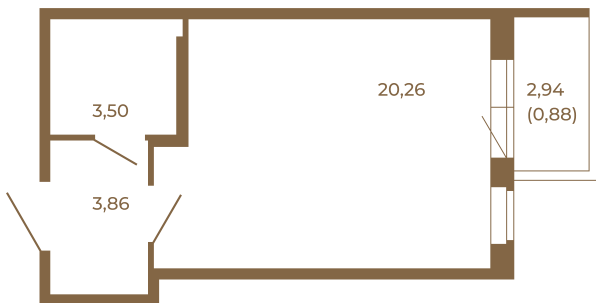

# Таймс

**Отличная студия правильной формы с большой кухней-гостиной и видом на лес**

План квартиры с мебелью

27,62	
28,50	

План квартиры без мебели

27,62	
28,50	

Расположение квартиры на этаже

Адрес дома:

Россия, Ленинградская область, Всеволожский район, Сертолово, микрорайон Чёрная Речка

Площадь, кв.м. **28.5**

Жилая, кв.м. **20**

Корпус **12**

Этаж **2**

Стоимость:

**5 272 500 руб.**

(812) 335-0-214