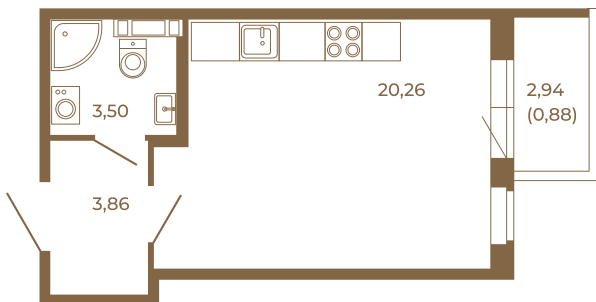

# Таймс

**Отличная студия правильной формы с большой кухней-гостиной и видом на лес**

План квартиры с мебелью

27,62	
28,50	

План квартиры без мебели

27,62	
28,50	

Расположение квартиры на этаже

Адрес дома:

Россия, Ленинградская область, Всеволожский район, Сертолово, микрорайон Чёрная Речка

Площадь, кв.м. **28.5**

Жилая, кв.м. **20**

Корпус **12**

Этаж **2**

Стоимость:

**5 272 500 руб.**

(812) 335-0-214