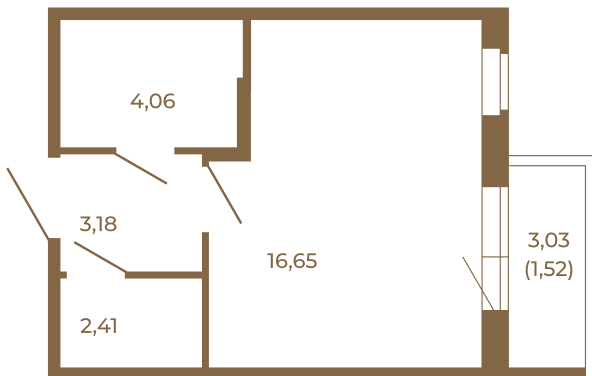

Таймс

Единственная студия со встроенной гардеробной

План квартиры с мебелью

26,30	
27,82	

План квартиры без мебели

26,30	
27,82	

Расположение квартиры на этаже

Адрес дома:

Россия, Ленинградская область, Всеволожский район, Сертолово, микрорайон Чёрная Речка

Площадь, кв.м. **27.82**

Жилая, кв.м. **16.4**

Корпус **12**

Этаж **4**

Стоимость:

4 868 500 руб.

(812) 335-0-214