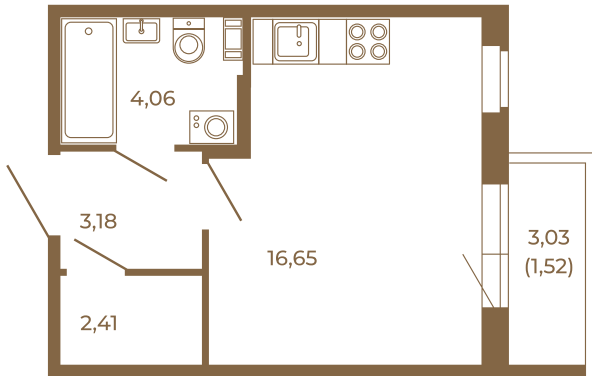

Таймс

Единственная студия со встроенной гардеробной

План квартиры с мебелью

26,30	
27,82	

План квартиры без мебели

26,30	
27,82	

Расположение квартиры на этаже

Адрес дома:

Россия, Ленинградская область, Всеволожский район, Сертолово, микрорайон Чёрная Речка

Площадь, кв.м. **27.82**

Жилая, кв.м. **16.4**

Корпус **12**

Этаж **4**

Стоимость:

4 868 500 руб.

(812) 335-0-214