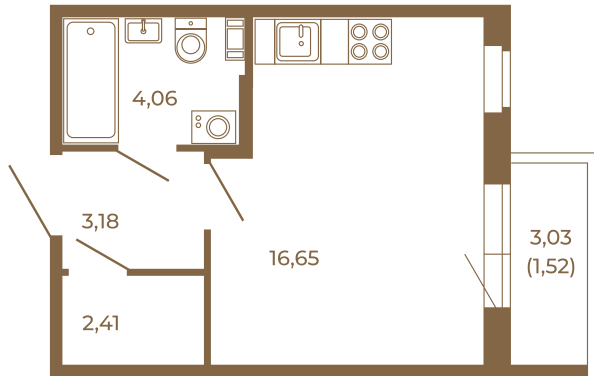

Таймс

Единственная студия со встроенной гардеробной

План квартиры с мебелью

26,30	
27,82	

План квартиры без мебели

26,30	
27,82	

Расположение квартиры на этаже

Адрес дома:

Россия, Ленинградская область, Всеволожский район, Сертолово, микрорайон Чёрная Речка

Площадь, кв.м. **27.82**

Жилая, кв.м. **16.5**

Корпус **12**

Этаж **3**

Стоимость:

4 645 940 руб.

(812) 335-0-214