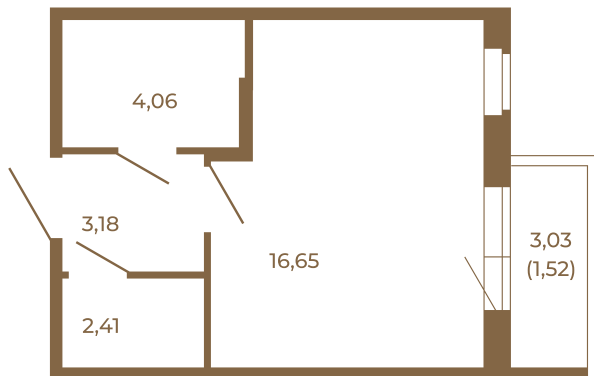

Таймс

Единственная студия со встроенной гардеробной

План квартиры с мебелью

26,30	
27,82	

План квартиры без мебели

26,30	
27,82	

Расположение квартиры на этаже

Адрес дома:

Россия, Ленинградская область, Всеволожский район, Сертолово, микрорайон Чёрная Речка

Площадь, кв.м. **27.82**

Жилая, кв.м. **16.5**

Корпус **12**

Этаж **3**

Стоимость:

4 645 940 руб.

(812) 335-0-214