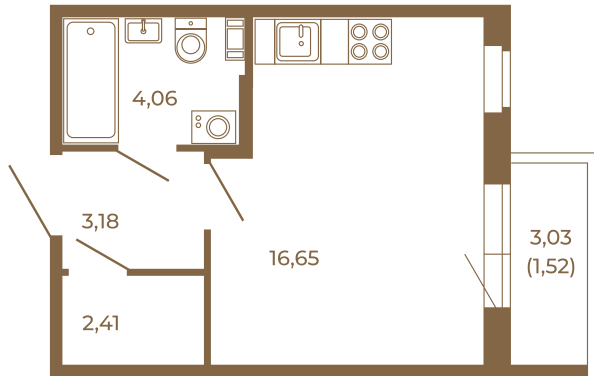

## Единственная студия со встроенной гардеробной

План квартиры с мебелью

26,30	
27,82	

План квартиры без мебели

26,30	
27,82	

Расположение квартиры на этаже

Адрес дома:

Россия, Ленинградская область, Всеволожский район, Сертолово, микрорайон Чёрная Речка

Площадь, кв.м. **27.82**

Жилая, кв.м. **16.5**

Корпус **12**

Этаж **2**

Стоимость:

**4 645 940 руб.**

(812) 335-0-214