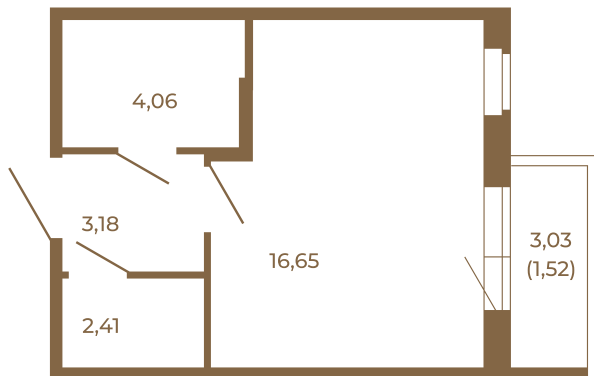

## Единственная студия со встроенной гардеробной

План квартиры с мебелью

26,30	
27,82	

План квартиры без мебели

26,30	
27,82	

Расположение квартиры на этаже

Адрес дома:

Россия, Ленинградская область, Всеволожский район, Сертолово, микрорайон Чёрная Речка

Площадь, кв.м. **27.82**

Жилая, кв.м. **16.5**

Корпус **12**

Этаж **2**

Стоимость:

**4 645 940 руб.**

(812) 335-0-214