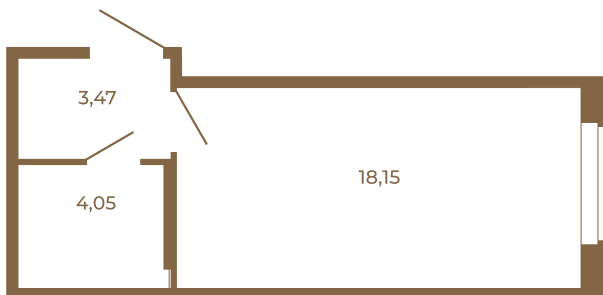

Корпус **12**

Этаж **1**

Стоимость:

4 235 550 руб.

План квартиры без мебели

25,67	
25,67	

Расположение квартиры на этаже

(812) 335-0-214