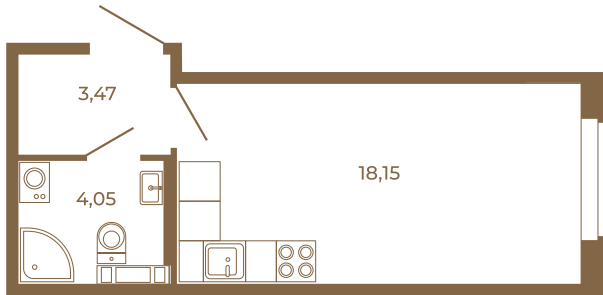

Таймс

Классическая студия 25 кв. м.

План квартиры с мебелью

25,67	
25,67	

Адрес дома:

Россия, Ленинградская область, Всеволожский район, Сертолово, микрорайон Чёрная Речка

Площадь, кв.м. **25.67**

Жилая, кв.м. **17.9**

Корпус **12**

Этаж **1**

Стоимость:

4 235 550 руб.

План квартиры без мебели

25,67	
25,67	

Расположение квартиры на этаже

(812) 335-0-214