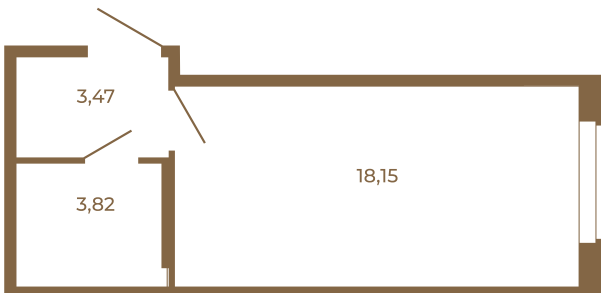

Таймс

Классическая студия 25 кв. м.

План квартиры с мебелью

25,44	
25,44	

План квартиры без мебели

25,44	
25,44	

Расположение квартиры на этаже

Адрес дома:

Россия, Ленинградская область, Всеволожский район, Сертолово, микрорайон Чёрная Речка

Площадь, кв.м. **25.44**

Жилая, кв.м. **18**

Корпус **12**

Этаж **4**

Стоимость:

4 452 000 руб.

(812) 335-0-214