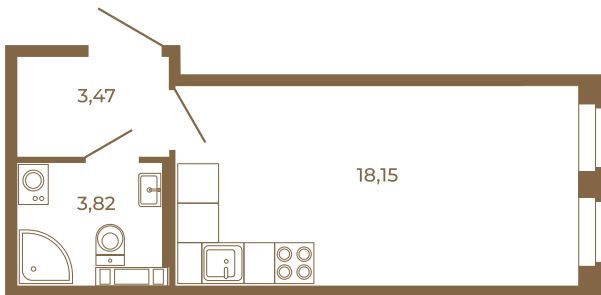

Таймс

Классическая студия 25 кв. м.

План квартиры с мебелью

25,44	
25,44	

План квартиры без мебели

25,44	
25,44	

Расположение квартиры на этаже

Адрес дома:

Россия, Ленинградская область, Всеволожский район, Сертолово, микрорайон Чёрная Речка

Площадь, кв.м. **25.44**

Жилая, кв.м. **18**

Корпус **12**

Этаж **4**

Стоимость:

4 452 000 руб.

(812) 335-0-214