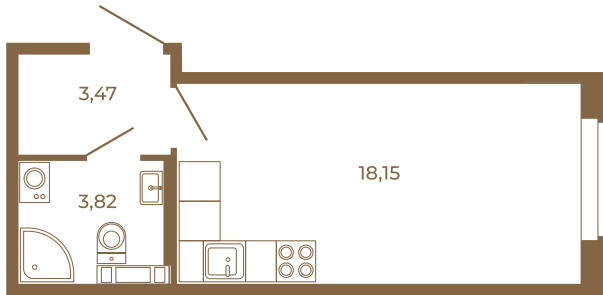

Таймс

Классическая студия 25 кв. м.

План квартиры с мебелью

25,44	
25,44	

Адрес дома:

Россия, Ленинградская область, Всеволожский район, Сертолово, микрорайон Чёрная Речка

Площадь, кв.м. **25.44**

Жилая, кв.м. **17.8**

Корпус **12**

Этаж **3**

Стоимость:

4 248 480 руб.

План квартиры без мебели

25,44	
25,44	

Расположение квартиры на этаже

(812) 335-0-214