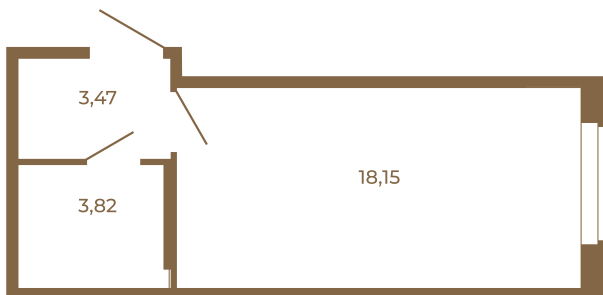

Корпус **12**

Этаж **3**

Стоимость:

4 248 480 руб.

План квартиры без мебели

25,44	
25,44	

Расположение квартиры на этаже

(812) 335-0-214