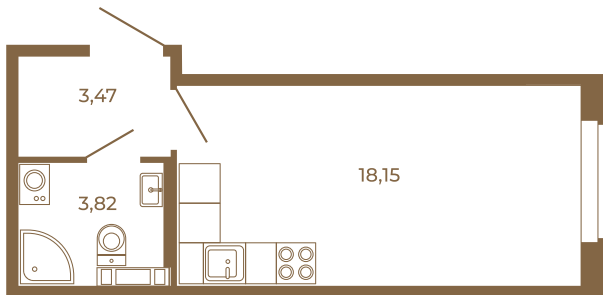

Таймс

Классическая студия 25 кв. м.

План квартиры с мебелью

25,44	
25,44	

План квартиры без мебели

25,44	
25,44	

Расположение квартиры на этаже

Адрес дома:

Россия, Ленинградская область, Всеволожский район, Сертолово, микрорайон Чёрная Речка

Площадь, кв.м. **25.44**

Жилая, кв.м. **17.7**

Корпус **12**

Этаж **2**

Стоимость:

4 248 480 руб.

(812) 335-0-214