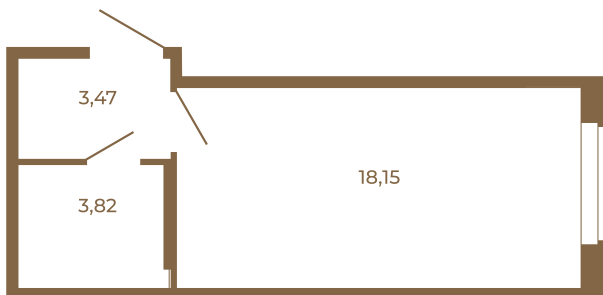

Таймс

Классическая студия 25 кв. м.

План квартиры с мебелью

25,44	
25,44	

План квартиры без мебели

25,44	
25,44	

Расположение квартиры на этаже

Адрес дома:

Россия, Ленинградская область, Всеволожский район, Сертолово, микрорайон Чёрная Речка

Площадь, кв.м. **25.44**

Жилая, кв.м. **17.7**

Корпус **12**

Этаж **2**

Стоимость:

4 248 480 руб.

(812) 335-0-214