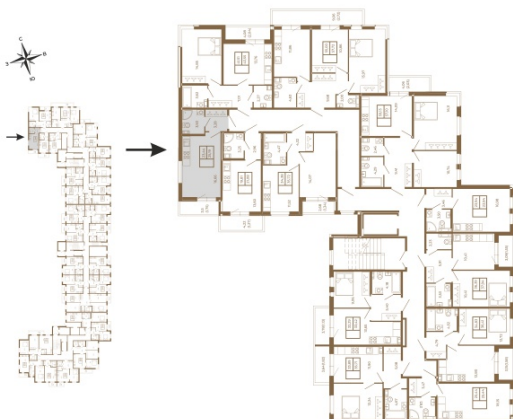

Таймс

Классическая студия 25 кв. м.

План квартиры с мебелью

23,68	
25,43	

План квартиры без мебели

23,68	
25,43	

Расположение квартиры на этаже

Адрес дома:

Россия, Ленинградская область, Всеволожский район, Сертолово, микрорайон Чёрная Речка

Площадь, кв.м. **25.43**

Жилая, кв.м. **16.4**

Корпус **12**

Этаж **1**

Стоимость:

4 323 100 руб.

(812) 335-0-214