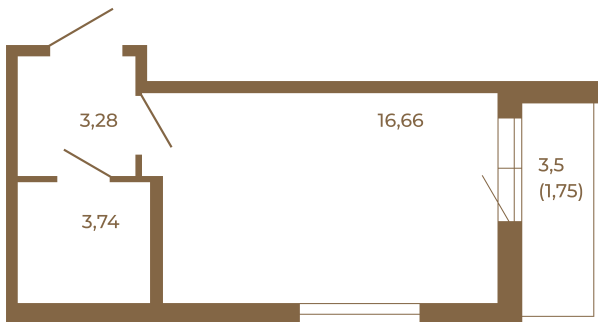

Таймс

Классическая студия 25 кв. м.

План квартиры с мебелью

23,68	
25,43	

План квартиры без мебели

23,68	
25,43	

Расположение квартиры на этаже

Адрес дома:

Россия, Ленинградская область, Всеволожский район, Сертолово, микрорайон Чёрная Речка

Площадь, кв.м. **25.43**

Жилая, кв.м. **16.4**

Корпус **12**

Этаж **1**

Стоимость:

4 323 100 руб.

(812) 335-0-214