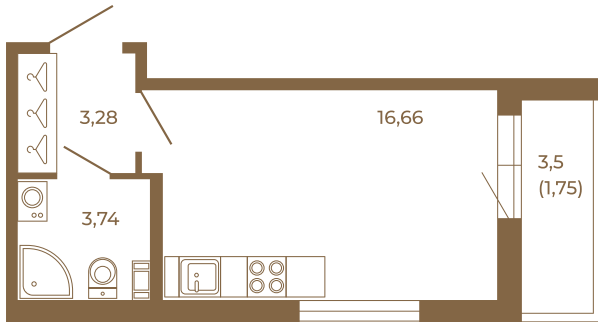

Таймс

Классическая студия 25 кв. м.

План квартиры с мебелью

23,68	
25,43	

План квартиры без мебели

23,68	
25,43	

Расположение квартиры на этаже

Адрес дома:

Россия, Ленинградская область, Всеволожский район, Сертолово, микрорайон Чёрная Речка

Площадь, кв.м. **25.43**

Жилая, кв.м. **16.4**

Корпус **12**

Этаж **1**

Стоимость:

4 323 100 руб.

(812) 335-0-214