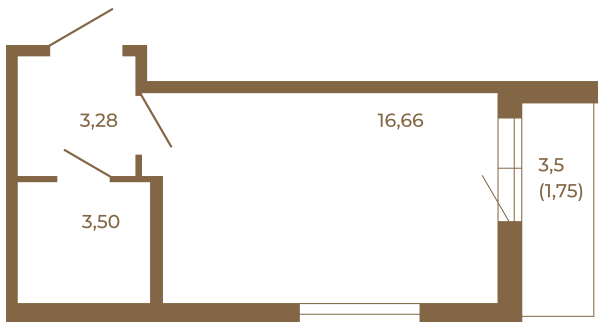

Таймс

Классическая студия 25 кв. м.

План квартиры с мебелью

23,44	
25,19	

План квартиры без мебели

23,44	
25,19	

Расположение квартиры на этаже

Адрес дома:

Россия, Ленинградская область, Всеволожский район, Сертолово, микрорайон Чёрная Речка

Площадь, кв.м. **25.19**

Жилая, кв.м. **16.3**

Корпус **12**

Этаж **4**

Стоимость:

5 038 000 руб.

(812) 335-0-214