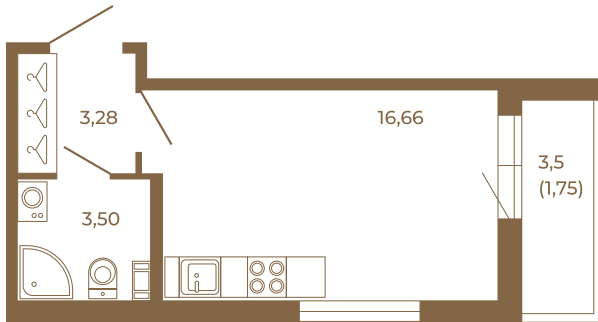

Таймс

Классическая студия 25 кв. м.

План квартиры с мебелью

23,44	
25,19	

План квартиры без мебели

23,44	
25,19	

Расположение квартиры на этаже

Адрес дома:

Россия, Ленинградская область, Всеволожский район, Сертолово, микрорайон Чёрная Речка

Площадь, кв.м. **25.19**

Жилая, кв.м. **16.3**

Корпус **12**

Этаж **4**

Стоимость:

5 038 000 руб.

(812) 335-0-214