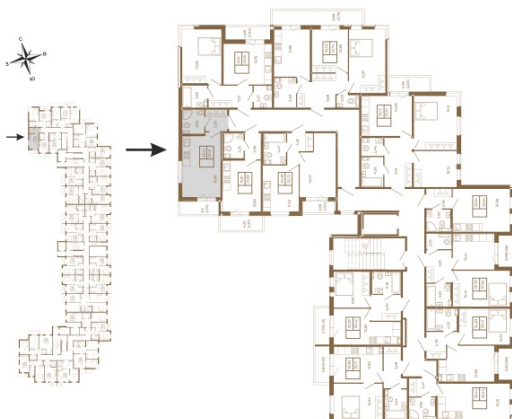

Таймс

Классическая студия 25 кв. м.

План квартиры с мебелью

23,44	
25,19	

План квартиры без мебели

23,44	
25,19	

Расположение квартиры на этаже

Адрес дома:

Россия, Ленинградская область, Всеволожский район, Сертолово, микрорайон Чёрная Речка

Площадь, кв.м. **25.19**

Жилая, кв.м. **16.3**

Корпус **12**

Этаж **4**

Стоимость:

5 038 000 руб.

(812) 335-0-214