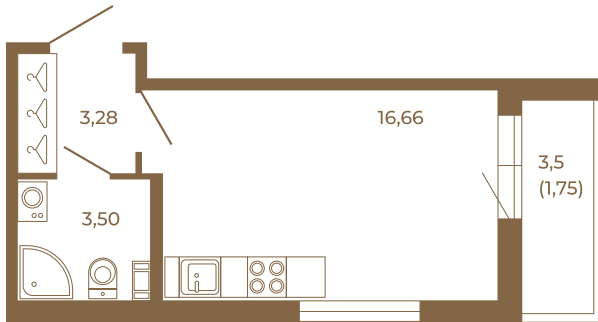

Таймс

Классическая студия 25 кв. м.

План квартиры с мебелью

23,44	
25,19	

План квартиры без мебели

23,44	
25,19	

Расположение квартиры на этаже

Адрес дома:

Россия, Ленинградская область, Всеволожский район, Сертолово, микрорайон Чёрная Речка

Площадь, кв.м. **25.19**

Жилая, кв.м. **16.4**

Корпус **12**

Этаж **3**

Стоимость:

4 408 250 руб.

(812) 335-0-214