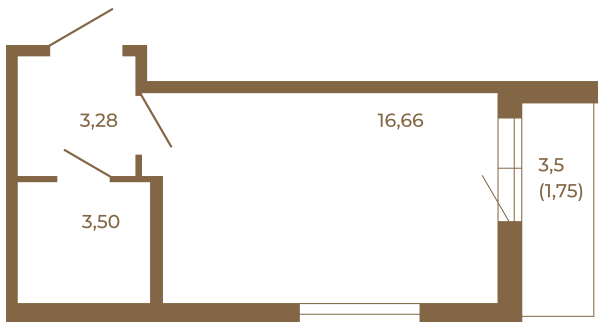

Таймс

Классическая студия 25 кв. м.

План квартиры с мебелью

23,44	
25,19	

План квартиры без мебели

23,44	
25,19	

Расположение квартиры на этаже

Адрес дома:

Россия, Ленинградская область, Всеволожский район, Сертолово, микрорайон Чёрная Речка

Площадь, кв.м. **25.19**

Жилая, кв.м. **16.4**

Корпус **12**

Этаж **3**

Стоимость:

4 408 250 руб.

(812) 335-0-214