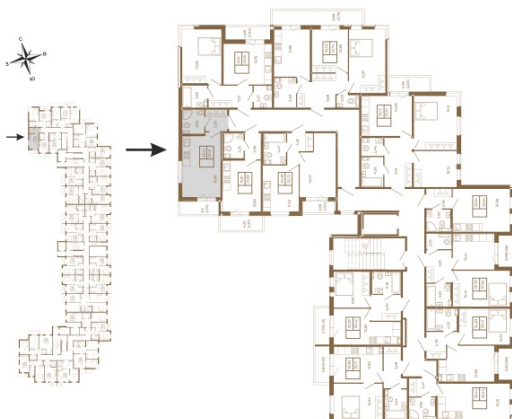

Таймс

Классическая студия 25 кв. м.

План квартиры с мебелью

23,44	
25,19	

План квартиры без мебели

23,44	
25,19	

Расположение квартиры на этаже

Адрес дома:

Россия, Ленинградская область, Всеволожский район, Сертолово, микрорайон Чёрная Речка

Площадь, кв.м. **25.19**

Жилая, кв.м. **16.3**

Корпус **12**

Этаж **2**

Стоимость:

4 408 250 руб.

(812) 335-0-214