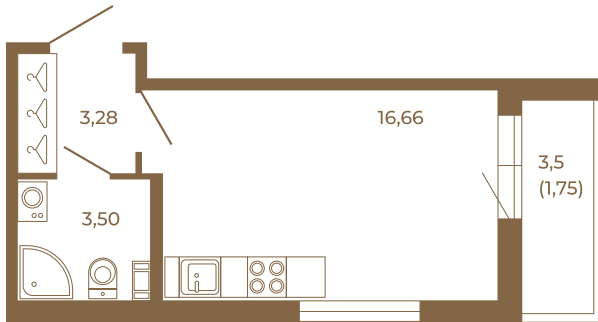

Таймс

Классическая студия 25 кв. м.

План квартиры с мебелью

23,44	
25,19	

План квартиры без мебели

23,44	
25,19	

Расположение квартиры на этаже

Адрес дома:

Россия, Ленинградская область, Всеволожский район, Сертолово, микрорайон Чёрная Речка

Площадь, кв.м. **25.19**

Жилая, кв.м. **16.3**

Корпус **12**

Этаж **2**

Стоимость:

4 408 250 руб.

(812) 335-0-214