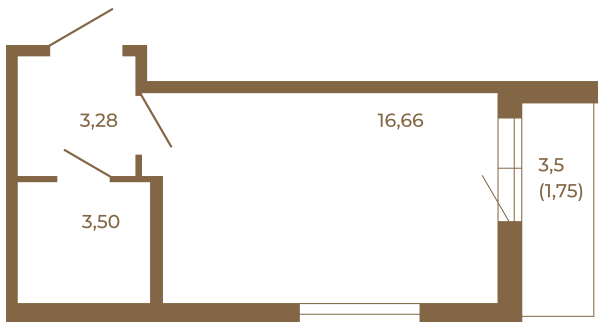

Таймс

Классическая студия 25 кв. м.

План квартиры с мебелью

23,44	
25,19	

План квартиры без мебели

23,44	
25,19	

Расположение квартиры на этаже

Адрес дома:

Россия, Ленинградская область, Всеволожский район, Сертолово, микрорайон Чёрная Речка

Площадь, кв.м. **25.19**

Жилая, кв.м. **16.3**

Корпус **12**

Этаж **2**

Стоимость:

4 408 250 руб.

(812) 335-0-214