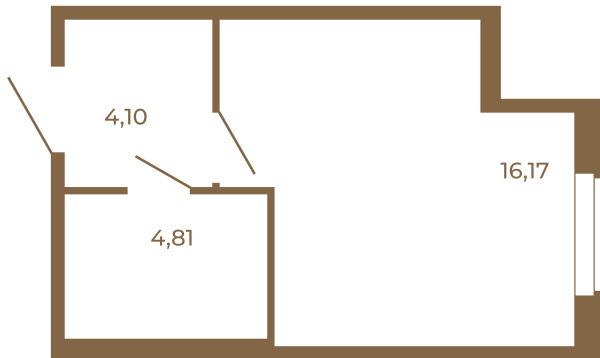

Таймс

Студия с просторной кухней-гостиной. удобной прихожей и большим санузлом

План квартиры с мебелью

25,08	
25,08	

План квартиры без мебели

25,08	
25,08	

Расположение квартиры на этаже

Адрес дома:

Россия, Ленинградская область, Всеволожский район, Сертолово, микрорайон Чёрная Речка

Площадь, кв.м. **25.08**

Жилая, кв.м. **15.8**

Корпус **12**

Этаж **1**

Стоимость:

4 138 200 руб.

(812) 335-0-214