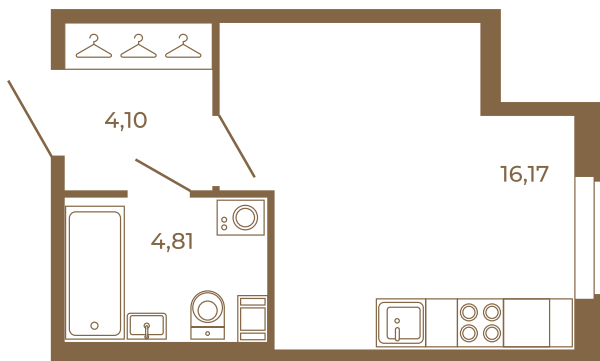

Таймс

Студия с просторной кухней-гостиной. удобной прихожей и большим санузлом

План квартиры с мебелью

25,08	
25,08	

План квартиры без мебели

25,08	
25,08	

Расположение квартиры на этаже

Адрес дома:

Россия, Ленинградская область, Всеволожский район, Сертолово, микрорайон Чёрная Речка

Площадь, кв.м. **25.08**

Жилая, кв.м. **15.8**

Корпус **12**

Этаж **1**

Стоимость:

4 138 200 руб.

(812) 335-0-214