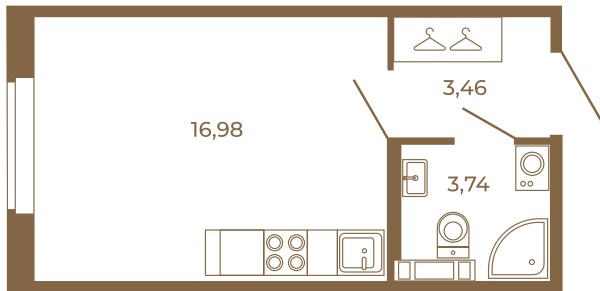

## Классическая студия 24 кв. м.

План квартиры с мебелью

24,18
24,18

План квартиры без мебели

24,18
24,18

Расположение квартиры на этаже

Адрес дома:

Россия, Ленинградская область, Всеволожский район, Сертолово, микрорайон Чёрная Речка

Площадь, кв.м. **24.18**

Жилая, кв.м. **16.6**

Корпус **12**

Этаж **1**

Стоимость:

**3 941 340 руб.**

(812) 335-0-214