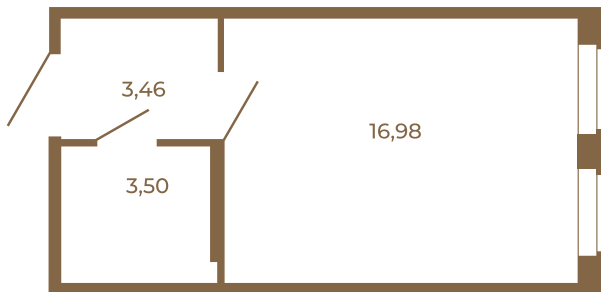

Таймс

Классическая студия 24 кв. м.

План квартиры с мебелью

23,94	
23,94	

План квартиры без мебели

23,94	
23,94	

Расположение квартиры на этаже

Адрес дома:

Россия, Ленинградская область, Всеволожский район, Сертолово, микрорайон Чёрная Речка

Площадь, кв.м. **23.94**

Жилая, кв.м. **16.7**

Корпус **12**

Этаж **4**

Стоимость:

4 189 500 руб.

(812) 335-0-214