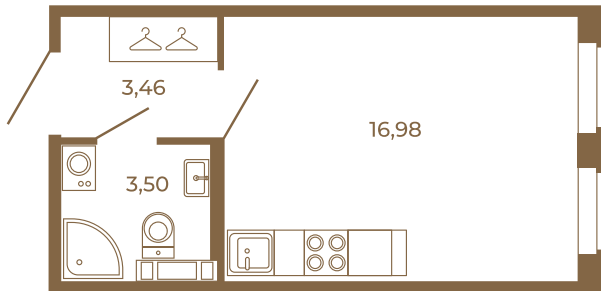

Таймс

Классическая студия 24 кв. м.

План квартиры с мебелью

23,94	
23,94	

План квартиры без мебели

23,94	
23,94	

Расположение квартиры на этаже

Адрес дома:

Россия, Ленинградская область, Всеволожский район, Сертолово, микрорайон Чёрная Речка

Площадь, кв.м. **23.94**

Жилая, кв.м. **16.7**

Корпус **12**

Этаж **4**

Стоимость:

4 189 500 руб.

(812) 335-0-214