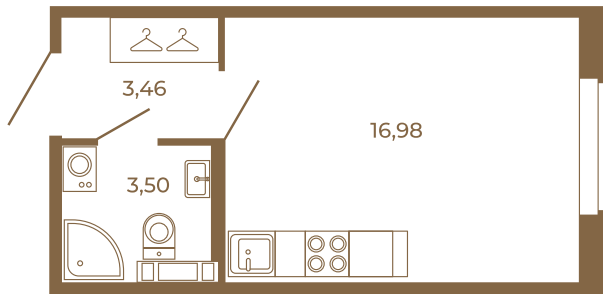

## Классическая студия 24 кв. м.

План квартиры с мебелью

23,94	
23,94	

План квартиры без мебели

23,94	
23,94	

Расположение квартиры на этаже

Адрес дома:

Россия, Ленинградская область, Всеволожский район, Сертолово, микрорайон Чёрная Речка

Площадь, кв.м. **23.94**

Жилая, кв.м. **16.6**

Корпус **12**

Этаж **3**

Стоимость:

**3 997 980 руб.**

(812) 335-0-214