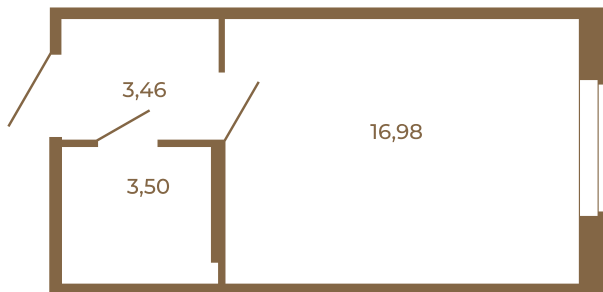

## Классическая студия 24 кв. м.

План квартиры с мебелью

23,94	
23,94	

План квартиры без мебели

23,94	
23,94	

Расположение квартиры на этаже

Адрес дома:

Россия, Ленинградская область, Всеволожский район, Сертолово, микрорайон Чёрная Речка

Площадь, кв.м. **23.94**

Жилая, кв.м. **16.6**

Корпус **12**

Этаж **3**

Стоимость:

**3 997 980 руб.**

(812) 335-0-214