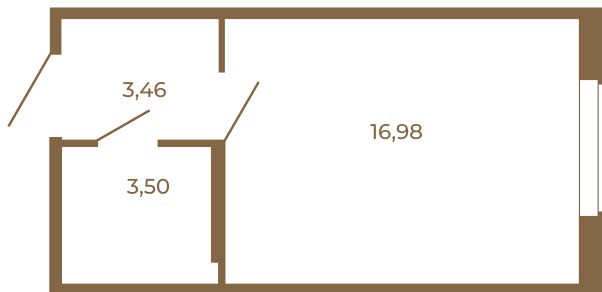

Таймс

Классическая студия 24 кв. м.

План квартиры с мебелью

23,94	
23,94	

План квартиры без мебели

23,94	
23,94	

Расположение квартиры на этаже

Адрес дома:

Россия, Ленинградская область, Всеволожский район, Сертолово, микрорайон Чёрная Речка

Площадь, кв.м. **23.94**

Жилая, кв.м. **16.7**

Корпус **12**

Этаж **2**

Стоимость:

3 997 980 руб.

(812) 335-0-214