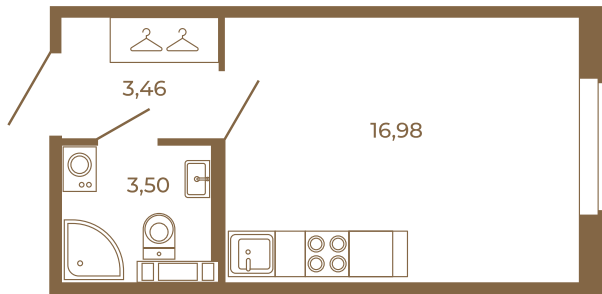

Таймс

Классическая студия 24 кв. м.

План квартиры с мебелью

23,94	
23,94	

План квартиры без мебели

23,94	
23,94	

Расположение квартиры на этаже

Адрес дома:

Россия, Ленинградская область, Всеволожский район, Сертолово, микрорайон Чёрная Речка

Площадь, кв.м. **23.94**

Жилая, кв.м. **16.7**

Корпус **12**

Этаж **2**

Стоимость:

3 997 980 руб.

(812) 335-0-214