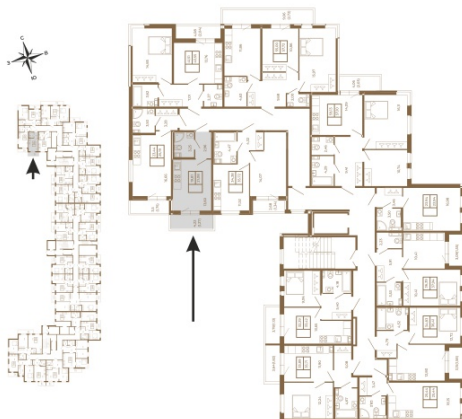

Таймс

Небольшая студия 21 кв. м.

План квартиры с мебелью

20,05	
21,32	

План квартиры без мебели

20,05	
21,32	

Расположение квартиры на этаже

Адрес дома:

Россия, Ленинградская область, Всеволожский район, Сертолово, микрорайон Чёрная Речка

Площадь, кв.м. **21.32**

Жилая, кв.м. **13.3**

Корпус **12**

Этаж **1**

Стоимость:

3 731 000 руб.

(812) 335-0-214