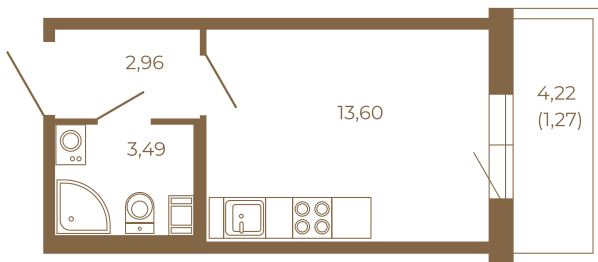

Таймс

Небольшая студия 21 кв. м.

План квартиры с мебелью

20,05	
21,32	

План квартиры без мебели

20,05	
21,32	

Расположение квартиры на этаже

Адрес дома:

Россия, Ленинградская область, Всеволожский район, Сертолово, микрорайон Чёрная Речка

Площадь, кв.м. **21.32**

Жилая, кв.м. **13.3**

Корпус **12**

Этаж **1**

Стоимость:

3 731 000 руб.

(812) 335-0-214