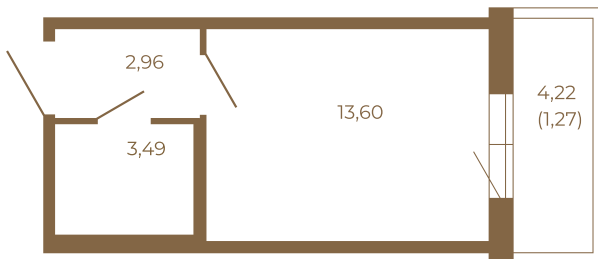

Таймс

Небольшая студия 21 кв. м.

План квартиры с мебелью

20,05	
21,32	

План квартиры без мебели

20,05	
21,32	

Расположение квартиры на этаже

Адрес дома:

Россия, Ленинградская область, Всеволожский район, Сертолово, микрорайон Чёрная Речка

Площадь, кв.м. **21.32**

Жилая, кв.м. **13.3**

Корпус **12**

Этаж **1**

Стоимость:

3 731 000 руб.

(812) 335-0-214