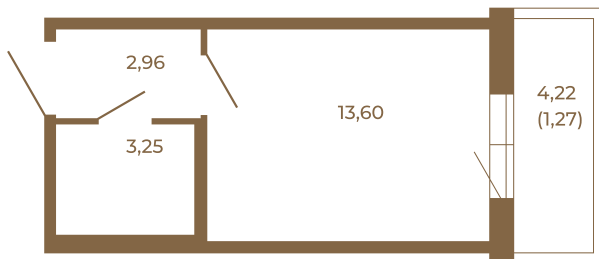

Таймс

Небольшая студия 21 кв. м.

План квартиры с мебелью

19,81	
21,08	

План квартиры без мебели

19,81	
21,08	

Расположение квартиры на этаже

Адрес дома:

Россия, Ленинградская область, Всеволожский район, Сертолово, микрорайон Чёрная Речка

Площадь, кв.м. **21.08**

Жилая, кв.м. **13.3**

Корпус **12**

Этаж **4**

Стоимость:

4 216 000 руб.

(812) 335-0-214