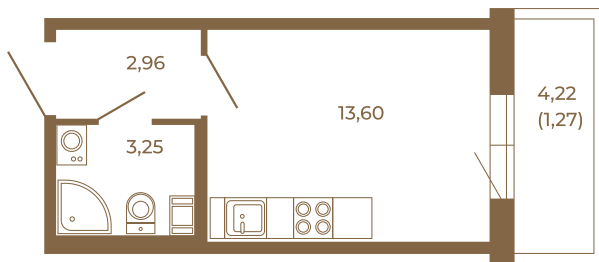

Таймс

Небольшая студия 21 кв. м.

План квартиры с мебелью

19,81	
21,08	

План квартиры без мебели

19,81	
21,08	

Расположение квартиры на этаже

Адрес дома:

Россия, Ленинградская область, Всеволожский район, Сертолово, микрорайон Чёрная Речка

Площадь, кв.м. **21.08**

Жилая, кв.м. **13.3**

Корпус **12**

Этаж **4**

Стоимость:

4 216 000 руб.

(812) 335-0-214