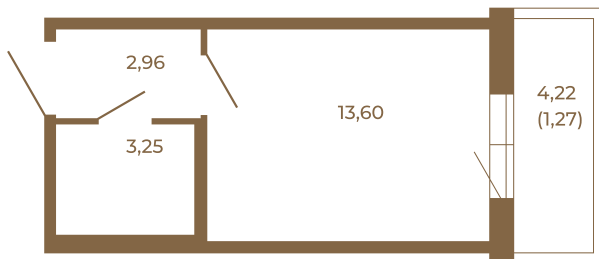

Таймс

Небольшая студия 21 кв. м.

План квартиры с мебелью

19,81	
21,08	

План квартиры без мебели

19,81	
21,08	

Расположение квартиры на этаже

Адрес дома:

Россия, Ленинградская область, Всеволожский район, Сертолово, микрорайон Чёрная Речка

Площадь, кв.м. **21.08**

Жилая, кв.м. **13.4**

Корпус **12**

Этаж **3**

Стоимость:

3 794 400 руб.

(812) 335-0-214