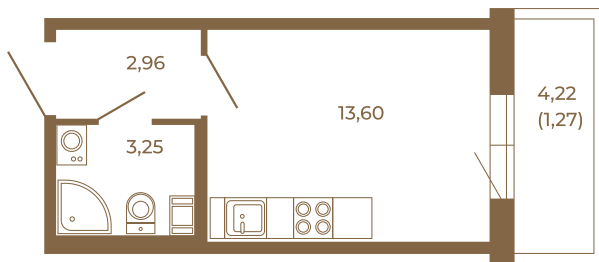

Таймс

Небольшая студия 21 кв. м.

План квартиры с мебелью

19,81	
21,08	

План квартиры без мебели

19,81	
21,08	

Расположение квартиры на этаже

Адрес дома:

Россия, Ленинградская область, Всеволожский район, Сертолово, микрорайон Чёрная Речка

Площадь, кв.м. **21.08**

Жилая, кв.м. **13.4**

Корпус **12**

Этаж **3**

Стоимость:

3 794 400 руб.

(812) 335-0-214