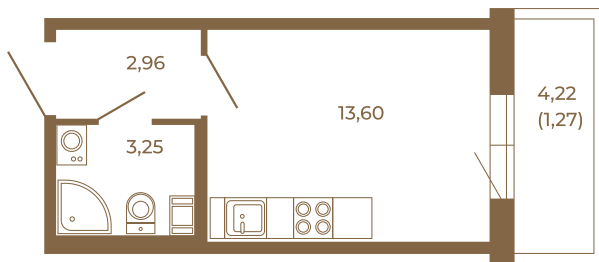

## Небольшая студия 21 кв. м.

План квартиры с мебелью

19,81	
21,08	

План квартиры без мебели

19,81	
21,08	

Расположение квартиры на этаже

Адрес дома:

Россия, Ленинградская область, Всеволожский район, Сертолово, микрорайон Чёрная Речка

Площадь, кв.м. **21.08**

Жилая, кв.м. **13.7**

Корпус **12**

Этаж **2**

Стоимость:

**3 794 400 руб.**

(812) 335-0-214