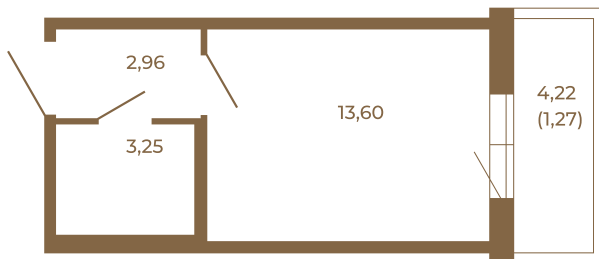

## Небольшая студия 21 кв. м.

План квартиры с мебелью

19,81	
21,08	

План квартиры без мебели

19,81	
21,08	

Расположение квартиры на этаже

Адрес дома:

Россия, Ленинградская область, Всеволожский район, Сертолово, микрорайон Чёрная Речка

Площадь, кв.м. **21.08**

Жилая, кв.м. **13.7**

Корпус **12**

Этаж **2**

Стоимость:

**3 794 400 руб.**

(812) 335-0-214