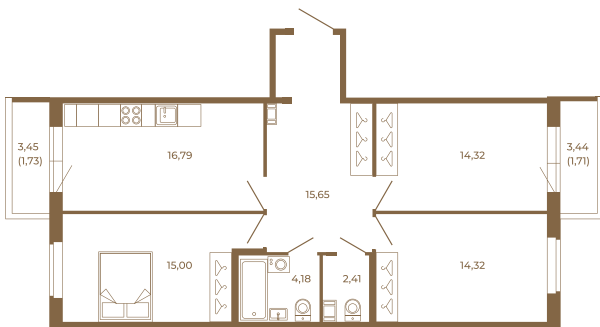

Таймс

Шикарная трехкомнатная квартира 85 кв. м. правильной формы с двумя прихожими и двумя остекленными балконами

План квартиры с мебелью

82,67
86,12

План квартиры без мебели

82,67
86,12

Расположение квартиры на этаже

Адрес дома:

Россия, Ленинградская область, Всеволожский район, Сертолово, микрорайон Чёрная Речка

Площадь, кв.м. **86.12**

Жилая, кв.м. **43.6**

Корпус **11**

Этаж **1**

Стоимость:

14 209 800 руб.