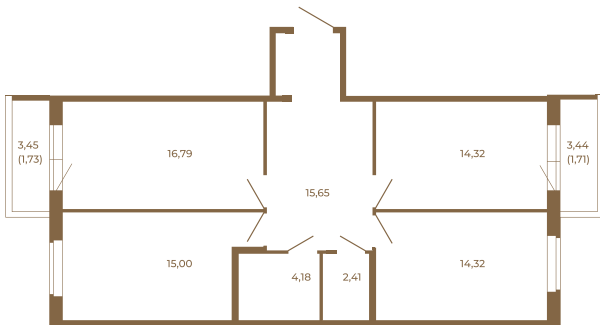

Таймс

Шикарная трехкомнатная квартира 85 кв. м. правильной формы с двумя прихожими и двумя остекленными балконами

План квартиры с мебелью

82,67
86,12

План квартиры без мебели

82,67
86,12

Расположение квартиры на этаже

Адрес дома:

Россия, Ленинградская область, Всеволожский район, Сертолово, микрорайон Чёрная Речка

Площадь, кв.м. **86.12**

Жилая, кв.м. **43.6**

Корпус **11**

Этаж **1**

Стоимость:

14 209 800 руб.