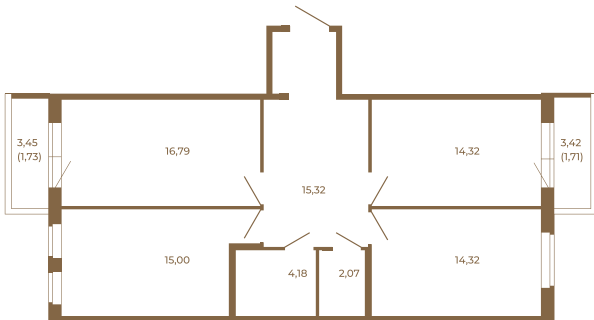

Таймс

Шикарная трехкомнатная квартира 85 кв. м. правильной формы с двумя прихожими и двумя остекленными балконами

План квартиры с мебелью

82,00
85,44

План квартиры без мебели

82,00
85,44

Расположение квартиры на этаже

Адрес дома:

Россия, Ленинградская область, Всеволожский район, Сертолово, микрорайон Чёрная Речка

Площадь, кв.м. **85.44**

Жилая, кв.м. **43.3**

Корпус **11**

Этаж **4**

Стоимость:

14 952 000 руб.