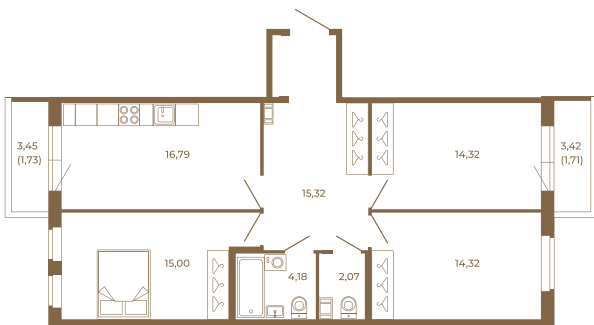

Таймс

Шикарная трехкомнатная квартира 85 кв. м. правильной формы с двумя прихожими и двумя остекленными балконами

План квартиры с мебелью

82,00
85,44

План квартиры без мебели

82,00
85,44

Расположение квартиры на этаже

Адрес дома:

Россия, Ленинградская область, Всеволожский район, Сертолово, микрорайон Чёрная Речка

Площадь, кв.м. **85.44**

Жилая, кв.м. **43.3**

Корпус **11**

Этаж **4**

Стоимость:

14 952 000 руб.