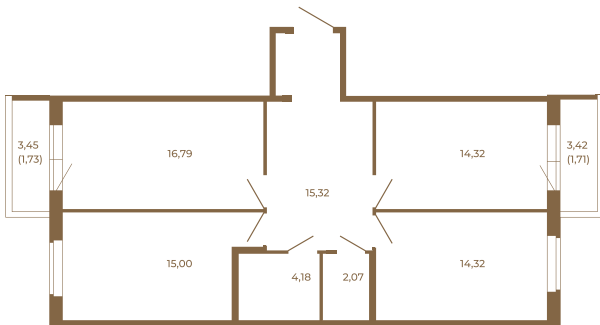

## Шикарная трехкомнатная квартира 85 кв. м. правильной формы с двумя прихожими и двумя остекленными балконами

План квартиры с мебелью

82,00
85,44

План квартиры без мебели

82,00
85,44

Расположение квартиры на этаже

Адрес дома:

Россия, Ленинградская область, Всеволожский район, Сертолово, микрорайон Чёрная Речка

Площадь, кв.м. **85.44**

Жилая, кв.м. **43.3**

Корпус **11**

Этаж **3**

Стоимость:

**14 268 480 руб.**