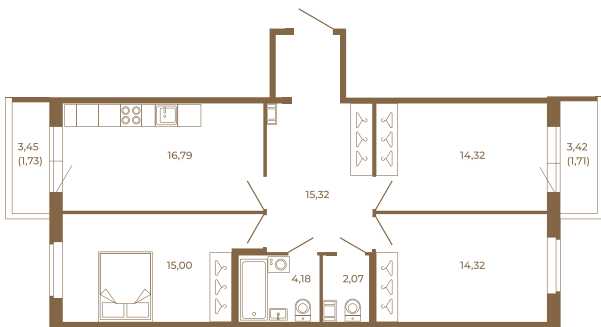

Таймс

Шикарная трехкомнатная квартира 85 кв. м. правильной формы с двумя прихожими и двумя остекленными балконами

План квартиры с мебелью

82,00
85,44

План квартиры без мебели

82,00
85,44

Расположение квартиры на этаже

Адрес дома:

Россия, Ленинградская область, Всеволожский район, Сертолово, микрорайон Чёрная Речка

Площадь, кв.м. **85.44**

Жилая, кв.м. **43**

Корпус **11**

Этаж **2**

Стоимость:

14 268 480 руб.