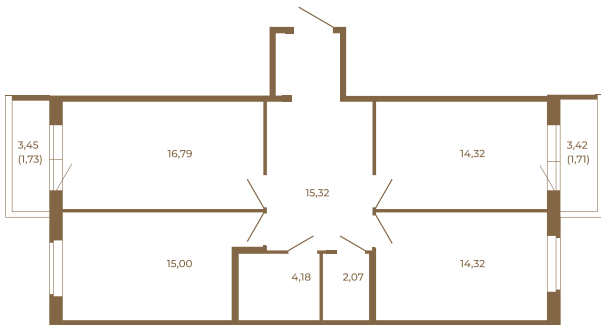

Таймс

Шикарная трехкомнатная квартира 85 кв. м. правильной формы с двумя прихожими и двумя остекленными балконами

План квартиры с мебелью

82,00
85,44

План квартиры без мебели

82,00
85,44

Расположение квартиры на этаже

Адрес дома:

Россия, Ленинградская область, Всеволожский район, Сертолово, микрорайон Чёрная Речка

Площадь, кв.м. **85.44**

Жилая, кв.м. **43**

Корпус **11**

Этаж **2**

Стоимость:

14 268 480 руб.