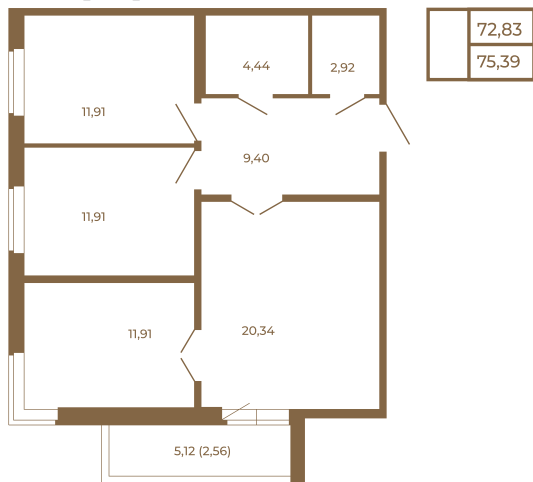

Таймс

**Трехкомнатная квартира 75 кв. м..
с большой кухней-гостиной. Из
спальни и кухни открывается
прекрасный вид на лес**

План квартиры с мебелью

План квартиры без мебели

Расположение квартиры на этаже

Адрес дома:

Россия, Ленинградская область, Всеволожский район, Сертолово, микрорайон Чёрная Речка

Площадь, кв.м. **75.39**

Жилая, кв.м. **35.6**

Корпус **11**

Этаж **1**

Стоимость:

13 137 250 руб.

(812) 335-0-214