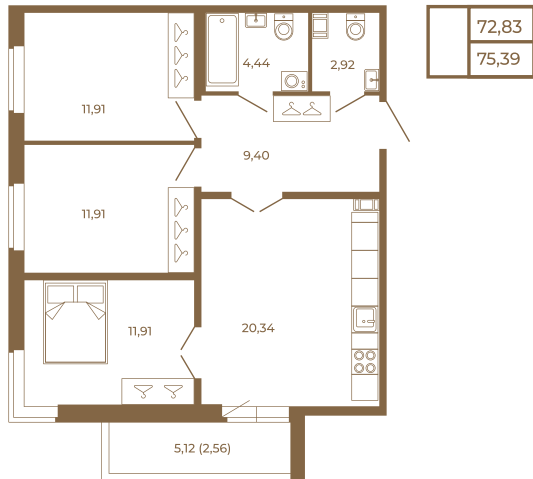

Таймс

**Трехкомнатная квартира 75 кв. м..
с большой кухней-гостиной. Из
спальни и кухни открывается
прекрасный вид на лес**

План квартиры с мебелью

План квартиры без мебели

Расположение квартиры на этаже

Адрес дома:

Россия, Ленинградская область, Всеволожский район, Сертолово, микрорайон Чёрная Речка

Площадь, кв.м. **75.39**

Жилая, кв.м. **35.6**

Корпус **11**

Этаж **1**

Стоимость:

13 137 250 руб.

(812) 335-0-214