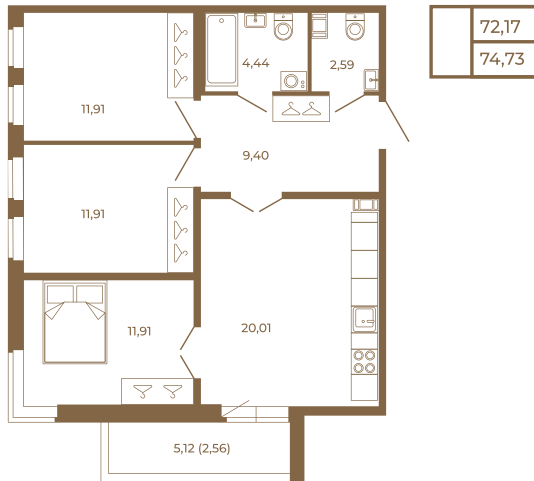

Таймс

**Трехкомнатная квартира 75 кв. м..
с большой кухней-гостиной. Из
спальни и кухни открывается
прекрасный вид на лес**

План квартиры с мебелью

План квартиры без мебели

Расположение квартиры на этаже

Адрес дома:

Россия, Ленинградская область, Всеволожский район, Сертолово, микрорайон Чёрная Речка

Площадь, кв.м. **74.73**

Жилая, кв.м. **35.4**

Корпус **11**

Этаж **4**

Стоимость:

14 511 900 руб.

(812) 335-0-214