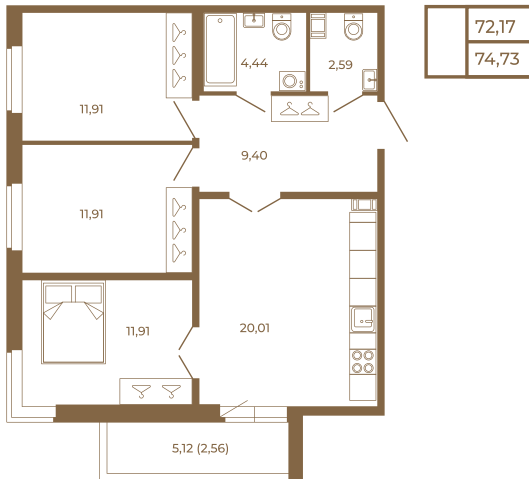

# Таймс

**Трехкомнатная квартира 75 кв. м..  
с большой кухней-гостиной. Из  
спальни и кухни открывается  
прекрасный вид на лес**

План квартиры с мебелью

План квартиры без мебели

Расположение квартиры на этаже

Адрес дома:

Россия, Ленинградская область, Всеволожский район, Сертолово, микрорайон Чёрная Речка

Площадь, кв.м. **74.73**

Жилая, кв.м. **35.4**

Корпус **11**

Этаж **3**

Стоимость:

**13 395 600 руб.**