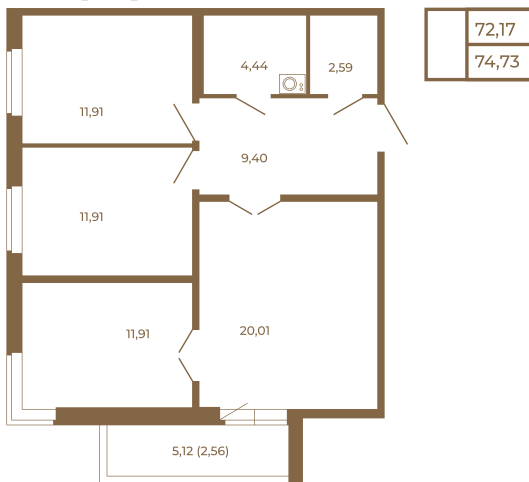

# Таймс

**Трехкомнатная квартира 75 кв. м..  
с большой кухней-гостиной. Из  
спальни и кухни открывается  
прекрасный вид на лес**

План квартиры с мебелью

План квартиры без мебели

Расположение квартиры на этаже

Адрес дома:

Россия, Ленинградская область, Всеволожский район, Сертолово, микрорайон Чёрная Речка

Площадь, кв.м. **74.73**

Жилая, кв.м. **35.4**

Корпус **11**

Этаж **3**

Стоимость:

**13 395 600 руб.**