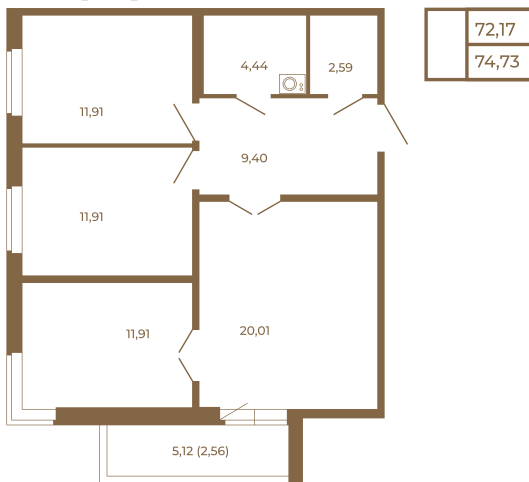

Таймс

**Трехкомнатная квартира 75 кв. м.
с большой кухней-гостиной. Из
спальни и кухни открывается
прекрасный вид на лес**

План квартиры с мебелью

План квартиры без мебели

Расположение квартиры на этаже

Адрес дома:

Россия, Ленинградская область, Всеволожский район, Сертолово, микрорайон Чёрная Речка

Площадь, кв.м. **74.73**

Жилая, кв.м. **35.3**

Корпус **11**

Этаж **2**

Стоимость:

13 395 600 руб.

(812) 335-0-214