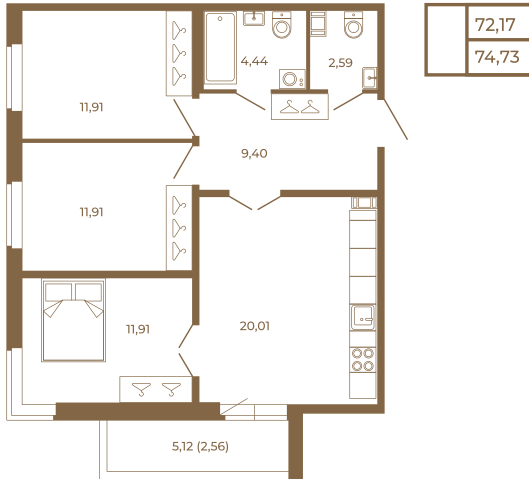

Таймс

**Трехкомнатная квартира 75 кв. м.
с большой кухней-гостиной. Из
спальни и кухни открывается
прекрасный вид на лес**

План квартиры с мебелью

План квартиры без мебели

Расположение квартиры на этаже

Адрес дома:

Россия, Ленинградская область, Всеволожский район, Сертолово, микрорайон Чёрная Речка

Площадь, кв.м. **74.73**

Жилая, кв.м. **35.3**

Корпус **11**

Этаж **2**

Стоимость:

13 395 600 руб.

(812) 335-0-214