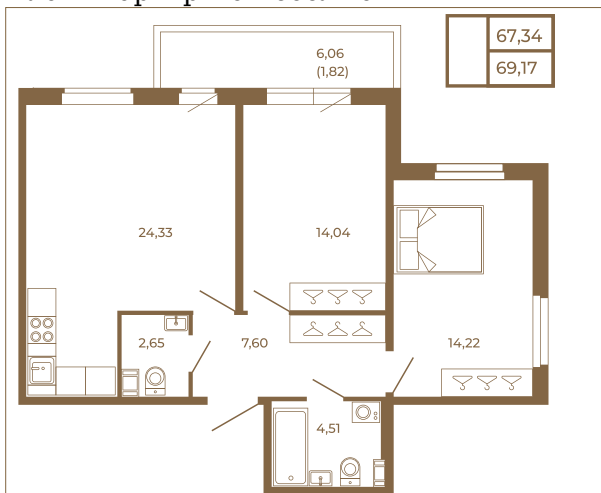

Таймс

Отличная двухкомнатная квартира 68 кв. м. с большой кухней- гостиной

План квартиры с мебелью

План квартиры без мебели

Расположение квартиры на этаже

Адрес дома:

Россия, Ленинградская область, Всеволожский район, Сертолово, микрорайон Чёрная Речка

Площадь, кв.м. **69.17**

Жилая, кв.м. **28.2**

Корпус **11**

Этаж **1**

Стоимость:

13 142 300 руб.

(812) 335-0-214