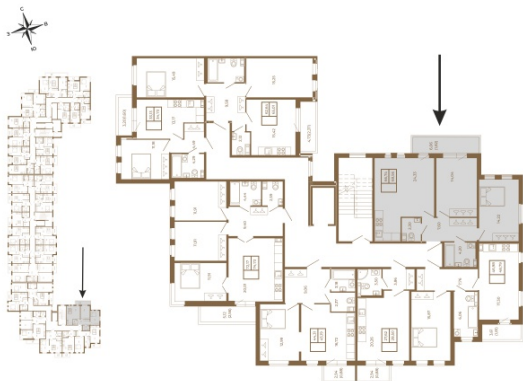

Таймс

Отличная двухкомнатная квартира 68 кв. м. с большой кухней- гостиной

План квартиры с мебелью

План квартиры без мебели

Расположение квартиры на этаже

Адрес дома:

Россия, Ленинградская область, Всеволожский район, Сертолово, микрорайон Чёрная Речка

Площадь, кв.м. **69.17**

Жилая, кв.м. **28.2**

Корпус **11**

Этаж **1**

Стоимость:

13 142 300 руб.

(812) 335-0-214