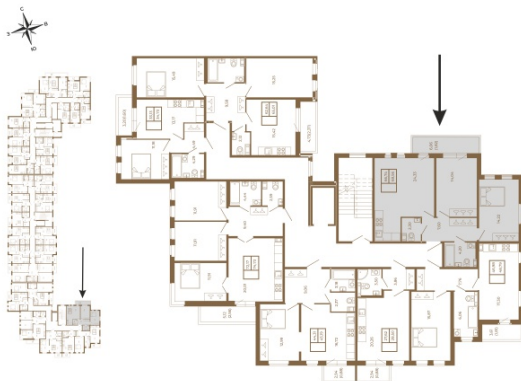

Таймс

Отличная двухкомнатная квартира 68 кв. м. с большой кухней- гостиной

План квартиры с мебелью

Адрес дома:
Россия, Ленинградская область, Всеволожский
район, Сертолово, микрорайон Чёрная Речка

Площадь, кв.м. **68.56**

Жилая, кв.м. **28**

Корпус **11**

Этаж **4**

Стоимость:

14 054 800 руб.

План квартиры без мебели

Расположение квартиры на этаже

(812) 335-0-214