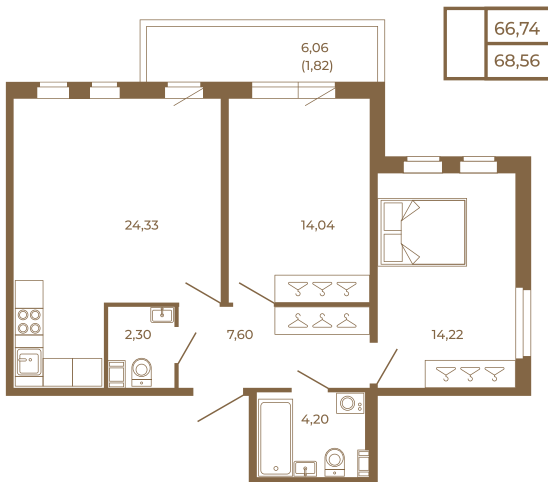

Таймс

Отличная двухкомнатная квартира 68 кв. м. с большой кухней- гостиной

План квартиры с мебелью

Адрес дома:
Россия, Ленинградская область, Всеволожский
район, Сертолово, микрорайон Чёрная Речка

Площадь, кв.м. **68.56**

Жилая, кв.м. **28**

Корпус **11**

Этаж **4**

Стоимость:

14 054 800 руб.

План квартиры без мебели

Расположение квартиры на этаже

(812) 335-0-214