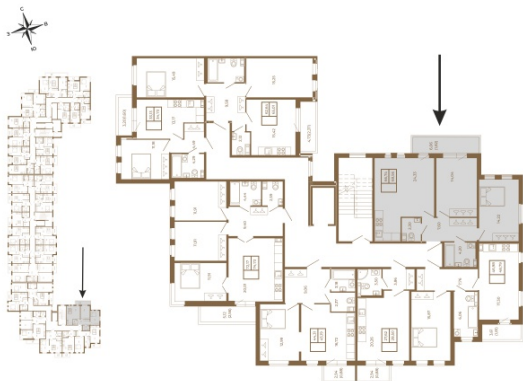

## Отличная двухкомнатная квартира 68 кв. м. с большой кухней- гостиной

План квартиры с мебелью

План квартиры без мебели

Расположение квартиры на этаже

Адрес дома:

Россия, Ленинградская область, Всеволожский район, Сертолово, микрорайон Чёрная Речка

Площадь, кв.м. **68.56**

Жилая, кв.м. **28**

Корпус **11**

Этаж **3**

Стоимость:

**13 369 200 руб.**

(812) 335-0-214