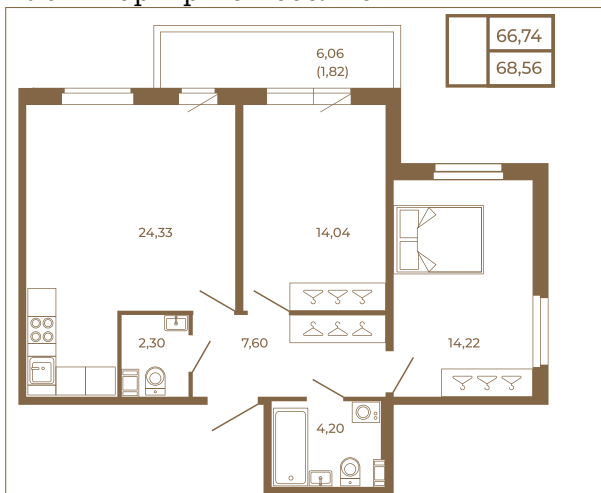

## Отличная двухкомнатная квартира 68 кв. м. с большой кухней- гостиной

План квартиры с мебелью

План квартиры без мебели

Расположение квартиры на этаже

Адрес дома:

Россия, Ленинградская область, Всеволожский район, Сертолово, микрорайон Чёрная Речка

Площадь, кв.м. **68.56**

Жилая, кв.м. **28**

Корпус **11**

Этаж **3**

Стоимость:

**13 369 200 руб.**

(812) 335-0-214