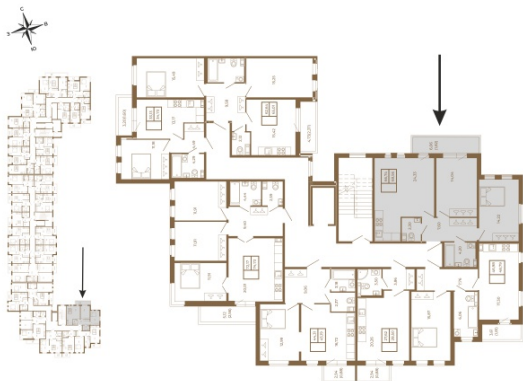

Таймс

Отличная двухкомнатная квартира 68 кв. м. с большой кухней- гостиной

План квартиры с мебелью

План квартиры без мебели

Расположение квартиры на этаже

Адрес дома:

Россия, Ленинградская область, Всеволожский район, Сертолово, микрорайон Чёрная Речка

Площадь, кв.м. **68.56**

Жилая, кв.м. **27.9**

Корпус **11**

Этаж **2**

Стоимость:

13 369 200 руб.

(812) 335-0-214