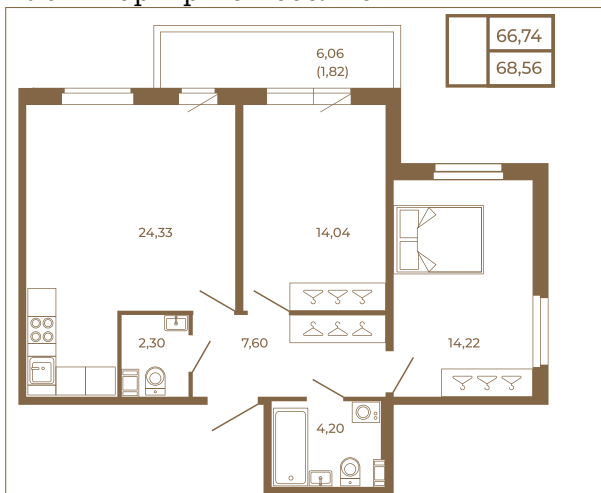

Таймс

Отличная двухкомнатная квартира 68 кв. м. с большой кухней- гостиной

План квартиры с мебелью

План квартиры без мебели

Расположение квартиры на этаже

Адрес дома:

Россия, Ленинградская область, Всеволожский район, Сертолово, микрорайон Чёрная Речка

Площадь, кв.м. **68.56**

Жилая, кв.м. **27.9**

Корпус **11**

Этаж **2**

Стоимость:

13 369 200 руб.

(812) 335-0-214