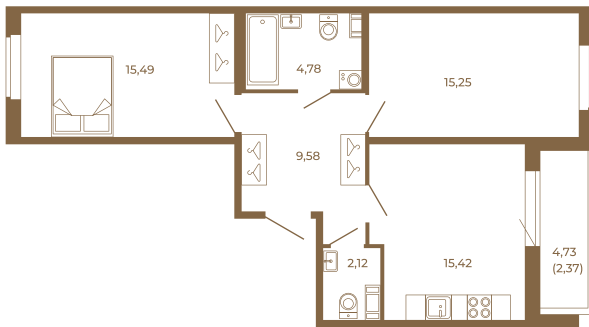

## Классическая двухкомнатная квартира 65 кв. м.

План квартиры с мебелью

62,64
65,01

План квартиры без мебели

62,64
65,01

Расположение квартиры на этаже

Адрес дома:

Россия, Ленинградская область, Всеволожский район, Сертолово, микрорайон Чёрная Речка

Площадь, кв.м. **65.01**

Жилая, кв.м. **30.3**

Корпус **11**

Этаж **3**

Стоимость:

**12 676 950 руб.**

(812) 335-0-214