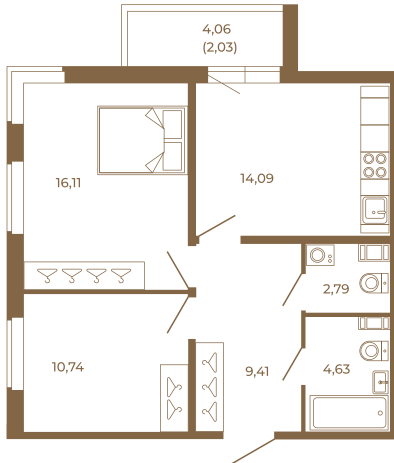

Таймс

Классическая двухкомнатная квартира 59 кв. м.

План квартиры с мебелью

57,77
59,80

План квартиры без мебели

57,77
59,80

Расположение квартиры на этаже

Адрес дома:

Россия, Ленинградская область, Всеволожский район, Сертолово, микрорайон Чёрная Речка

Площадь, кв.м. **59.8**

Жилая, кв.м. **26.8**

Корпус **11**

Этаж **1**

Стоимость:

11 362 000 руб.

(812) 335-0-214