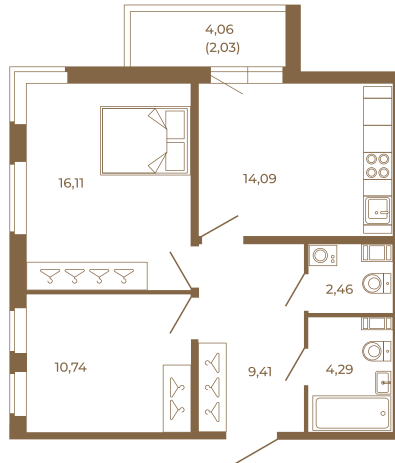

Таймс

Классическая двухкомнатная квартира 59 кв. м.

План квартиры с мебелью

57,10
59,13

План квартиры без мебели

57,10
59,13

Расположение квартиры на этаже

Адрес дома:

Россия, Ленинградская область, Всеволожский район, Сертолово, микрорайон Чёрная Речка

Площадь, кв.м. **59.13**

Жилая, кв.м. **26.7**

Корпус **11**

Этаж **4**

Стоимость:

12 121 650 руб.

(812) 335-0-214