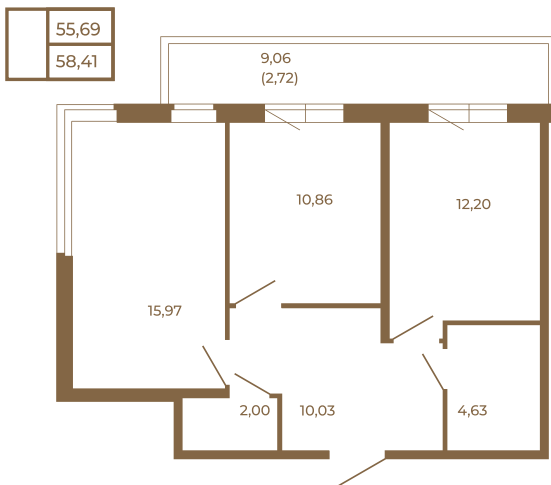

## Классическая двухкомнатная квартира с огромным остекленным балконом

План квартиры с мебелью

План квартиры без мебели

Расположение квартиры на этаже

Адрес дома:

Россия, Ленинградская область, Всеволожский район, Сертолово, микрорайон Чёрная Речка

Площадь, кв.м. **58.41**

Жилая, кв.м. **26.8**

Корпус **11**

Этаж **1**

Стоимость:

**11 097 900 руб.**

(812) 335-0-214