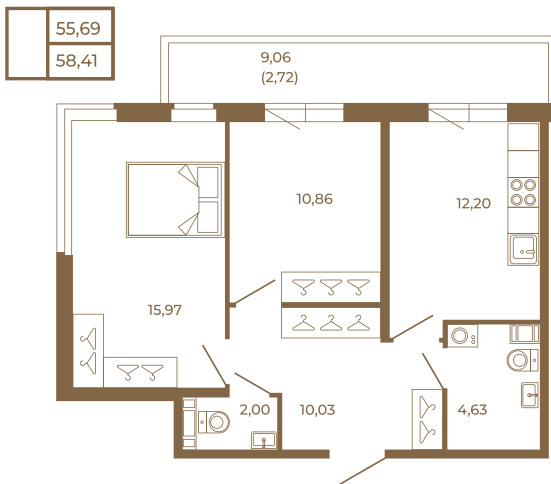

## Классическая двухкомнатная квартира с огромным остекленным балконом

План квартиры с мебелью

План квартиры без мебели

Расположение квартиры на этаже

Адрес дома:

Россия, Ленинградская область, Всеволожский район, Сертолово, микрорайон Чёрная Речка

Площадь, кв.м. **58.41**

Жилая, кв.м. **26.8**

Корпус **11**

Этаж **1**

Стоимость:

**11 097 900 руб.**

(812) 335-0-214