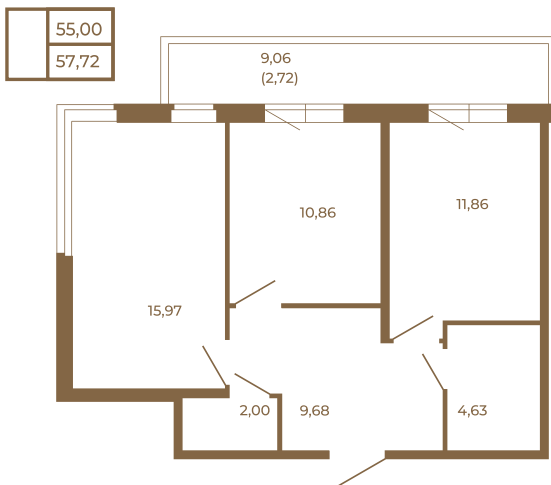

Таймс

Классическая двухкомнатная квартира с огромным остекленным балконом

План квартиры с мебелью

План квартиры без мебели

Расположение квартиры на этаже

Адрес дома:

Россия, Ленинградская область, Всеволожский район, Сертолово, микрорайон Чёрная Речка

Площадь, кв.м. **57.72**

Жилая, кв.м. **26.6**

Корпус **11**

Этаж **4**

Стоимость:

11 832 600 руб.

(812) 335-0-214