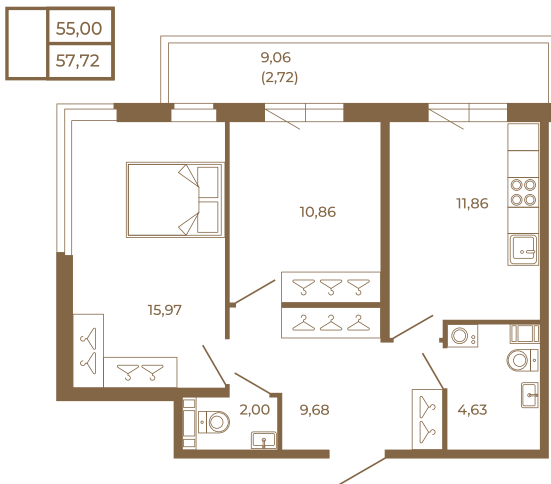

Таймс

Классическая двухкомнатная квартира с огромным остекленным балконом

План квартиры с мебелью

План квартиры без мебели

Расположение квартиры на этаже

Адрес дома:

Россия, Ленинградская область, Всеволожский район, Сертолово, микрорайон Чёрная Речка

Площадь, кв.м. **57.72**

Жилая, кв.м. **26.6**

Корпус **11**

Этаж **4**

Стоимость:

11 832 600 руб.

(812) 335-0-214