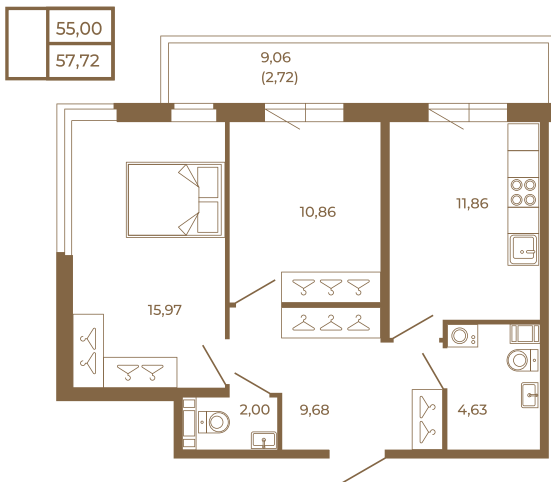

Таймс

Классическая двухкомнатная квартира с огромным остекленным балконом

План квартиры с мебелью

План квартиры без мебели

Расположение квартиры на этаже

Адрес дома:

Россия, Ленинградская область, Всеволожский район, Сертолово, микрорайон Чёрная Речка

Площадь, кв.м. **57.72**

Жилая, кв.м. **26.5**

Корпус **11**

Этаж **3**

Стоимость:

11 255 400 руб.

(812) 335-0-214