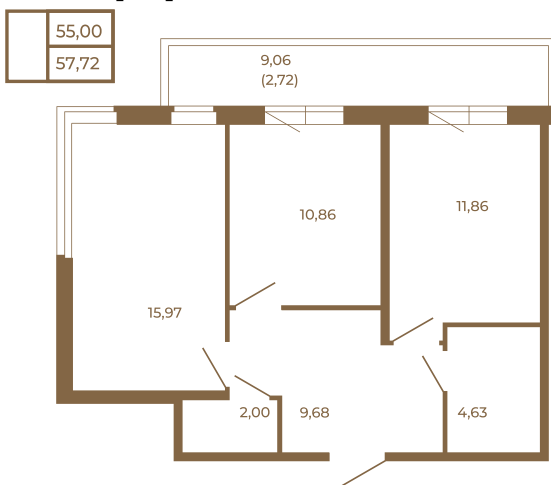

Таймс

Классическая двухкомнатная квартира с огромным остекленным балконом

План квартиры с мебелью

План квартиры без мебели

Расположение квартиры на этаже

Адрес дома:

Россия, Ленинградская область, Всеволожский район, Сертолово, микрорайон Чёрная Речка

Площадь, кв.м. **57.72**

Жилая, кв.м. **26.5**

Корпус **11**

Этаж **3**

Стоимость:

11 255 400 руб.

(812) 335-0-214