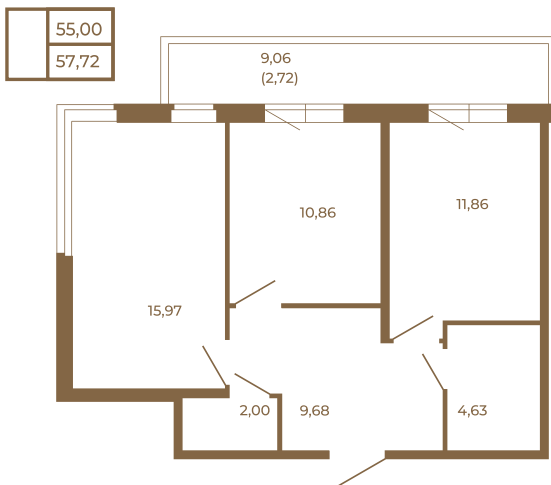

Таймс

Классическая двухкомнатная квартира с огромным остекленным балконом

План квартиры с мебелью

План квартиры без мебели

Расположение квартиры на этаже

Адрес дома:

Россия, Ленинградская область, Всеволожский район, Сертолово, микрорайон Чёрная Речка

Площадь, кв.м. **57.72**

Жилая, кв.м. **26.5**

Корпус **11**

Этаж **2**

Стоимость:

11 255 400 руб.

(812) 335-0-214