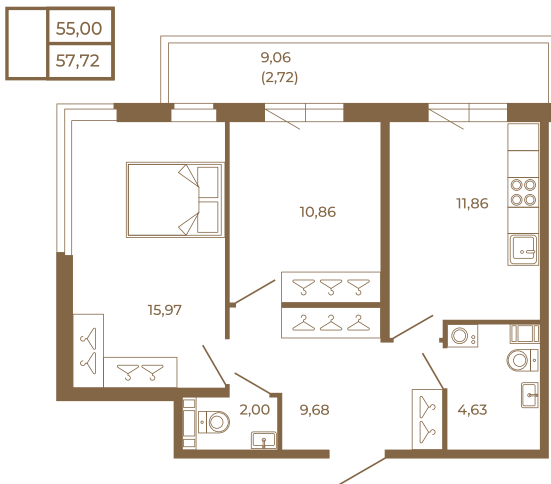

Таймс

Классическая двухкомнатная квартира с огромным остекленным балконом

План квартиры с мебелью

План квартиры без мебели

Расположение квартиры на этаже

Адрес дома:

Россия, Ленинградская область, Всеволожский район, Сертолово, микрорайон Чёрная Речка

Площадь, кв.м. **57.72**

Жилая, кв.м. **26.5**

Корпус **11**

Этаж **2**

Стоимость:

11 255 400 руб.

(812) 335-0-214