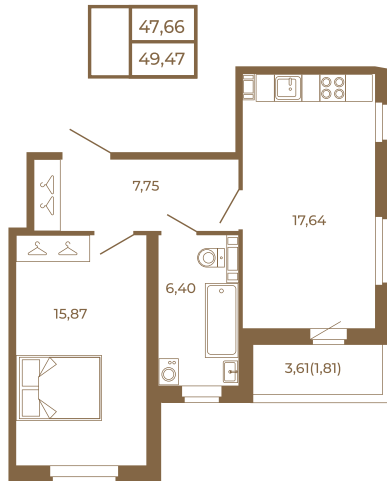

# Таймс

**Необычная евродвушка с  
просторной кухней-гостиной.  
большим санзлом с окном и видом  
на лес**

План квартиры с мебелью

План квартиры без мебели

Адрес дома:  
Россия, Ленинградская область, Всеволожский  
район, Сертолово, микрорайон Чёрная Речка

Площадь, кв.м. **49.47**

Жилая, кв.м. **15.8**

Корпус **11**

Этаж **1**

Стоимость:

**8 409 900 руб.**

(812) 335-0-214